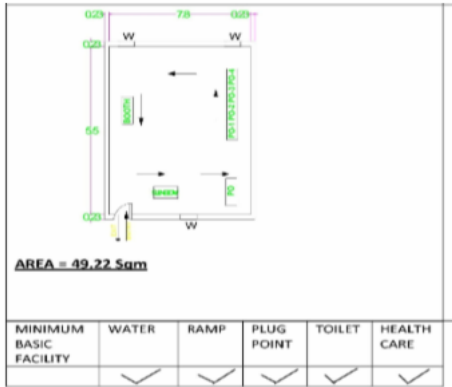

Google Map View

Polling Station Building Front View

Polling Station Front View

Cad View

Key MAP View

1 பெயர் : ராஜன் - தந்தையின் பெயர்: ராமகிருஷ்ணன் - வீட்டு எண் : 1 வயது : 77 பாலினம் : ஆண்	RJE0512707 Photo is available	2 பெயர் : கீர்த்தனா சங்கர் தந்தையின் பெயர்: சங்கர் வீட்டு எண் : 1 வயது : 28 பாலினம் : பெண்	RJE2054484 Photo is available	3 பெயர் : ஜெயபுரீ - தந்தையின் பெயர்: சீனிவாசன் - வீட்டு எண் : 1-1 வயது : 97 பாலினம் : பெண்	LWN3701406 Photo is available
4 பெயர் : சுதர்சன் - தந்தையின் பெயர்: சீனிவாசன் - வீட்டு எண் : 1-1 வயது : 66 பாலினம் : ஆண்	LWN5870100 Photo is available	5 பெயர் : வனிதாசுதர்சன் - கணவர் பெயர்: சுதர்சன் - வீட்டு எண் : 1-1 வயது : 61 பாலினம் : பெண்	LWN3701398 Photo is available	6 பெயர் : சங்கர் - தந்தையின் பெயர்: சிங்காரசுப்பிரமணியம் - வீட்டு எண் : 1 ஏ பிரேமா குடியிருப்புகள வயது : 61 பாலினம் : ஆண்	RJE0216663 Photo is available
7 பெயர் : பிரவீண் சங்கர் தந்தையின் பெயர்: சங்கர் வீட்டு எண் : 1 ஏ பிரேமா ஃபலாட்ஸ் வயது : 26 பாலினம் : ஆண்	RJE1550342 Photo is available	8 பெயர் : ஆனந்த் ஏம இதரர் பெயர்: ரூபா ஏ வீட்டு எண் : 2 வயது : 52 பாலினம் : ஆண்	RJE1471663 Photo is available	9 பெயர் : ரவிச்சந்திரன் - தந்தையின் பெயர்: சற்குணராஜ் - வீட்டு எண் : 2-1 வயது : 67 பாலினம் : ஆண்	RJE1666205 Photo is available
10 பெயர் : மாலினிதேவி - கணவர் பெயர்: ரவிச்சந்திரன் - வீட்டு எண் : 2-1 வயது : 65 பாலினம் : பெண்	RJE1666213 Photo is available	11 பெயர் : நிவ்யதீபா - தந்தையின் பெயர்: ரவிச்சந்திரன் - வீட்டு எண் : 2-1 வயது : 41 பாலினம் : பெண்	LWN2632974 Photo is available	12 பெயர் : விஸ்வநாதன் - தந்தையின் பெயர்: காமேஸ்வரன் - வீட்டு எண் : 2-2 வயது : 73 பாலினம் : ஆண்	RJE1666221 Photo is available
13 பெயர் : ராஜேஸ்வரி - தந்தையின் பெயர்: விஸ்வநாதன் - வீட்டு எண் : 2-2 வயது : 69 பாலினம் : பெண்	LWN2108454 Photo is available	14 பெயர் : ஷாரதா - தந்தையின் பெயர்: விஸ்வநாதன் - வீட்டு எண் : 2-2 வயது : 39 பாலினம் : பெண்	LWN2108439 Photo is available	15 பெயர் : வசந்தி - கணவர் பெயர்: சிவராமன் - வீட்டு எண் : 2-5 வயது : 76 பாலினம் : பெண்	LWN5759014 Photo is available
16 பெயர் : பிரவினா - தந்தையின் பெயர்: சிவராமன் - வீட்டு எண் : 2-5 வயது : 44 பாலினம் : பெண்	LWN2108165 Photo is available	17 பெயர் : ரகுபதி - தந்தையின் பெயர்: சிவசாமி - வீட்டு எண் : 2/12 வயது : 38 பாலினம் : ஆண்	RVJ1023043 Photo is available	18 பெயர் : ஜானாகியம்மாள் - கணவர் பெயர்: கிருஷ்ணசுவாமி - வீட்டு எண் : 3 வயது : 68 பாலினம் : பெண்	RJE0924787 Photo is available
19 பெயர் : ஹரிஹரன் - தந்தையின் பெயர்: கிருஷ்ணசுவாமி - வீட்டு எண் : 3 வயது : 43 பாலினம் : ஆண்	RJE0924811 Photo is available	20 பெயர் : மீனா - கணவர் பெயர்: சுந்தார் - வீட்டு எண் : 3 வயது : 41 பாலினம் : பெண்	RJE0924803 Photo is available	21 பெயர் : ரவி - தந்தையின் பெயர்: குப்புசாமி - வீட்டு எண் : 3-1 வயது : 75 பாலினம் : ஆண்	LWN1235050 Photo is available
22 பெயர் : பவானி - கணவர் பெயர்: ரவி - வீட்டு எண் : 3-1 வயது : 71 பாலினம் : பெண்	LWN2104057 Photo is available	23 பெயர் : பார்வதி - கணவர் பெயர்: ராமன் - வீட்டு எண் : 3-6 வயது : 70 பாலினம் : பெண்	RJE1666254 Photo is available	24 பெயர் : ரேகா - தந்தையின் பெயர்: ராமன் - வீட்டு எண் : 3-6 வயது : 47 பாலினம் : பெண்	LWN3701109 Photo is available
25 பெயர் : சந்திரபூநிவாசன் - கணவர் பெயர்: பூநிவாசன் - வீட்டு எண் : 3-7 வயது : 76 பாலினம் : பெண்	LWN5759121 Photo is available	26 பெயர் : கங்கா - கணவர் பெயர்: சுப்பிரமணியன் - வீட்டு எண் : 3-8 வயது : 96 பாலினம் : பெண்	LWN2108835 Photo is available	27 பெயர் : அர்த்தநாரி - தந்தையின் பெயர்: சுப்பிரமணியன் - வீட்டு எண் : 3-8 வயது : 67 பாலினம் : ஆண்	LWN3701042 Photo is available
28 பெயர் : அனுராதா - கணவர் பெயர்: அர்த்தநாரி - வீட்டு எண் : 3-8 வயது : 59 பாலினம் : பெண்	LWN2101061 Photo is available	29 பெயர் : பூநிவாசன்முரளி - தந்தையின் பெயர்: முரளி - வீட்டு எண் : 5-1 வயது : 41 பாலினம் : ஆண்	LWN5775168 Photo is available	30 பெயர் : நளினி கமேஸ்வரா கணவர் பெயர்: சந்தீப் கமேஸ்வரா வீட்டு எண் : 6, ஷர்யஸ்ல அச்யுத் வயது : 45 பாலினம் : பெண்	RJE2063063 Photo is available