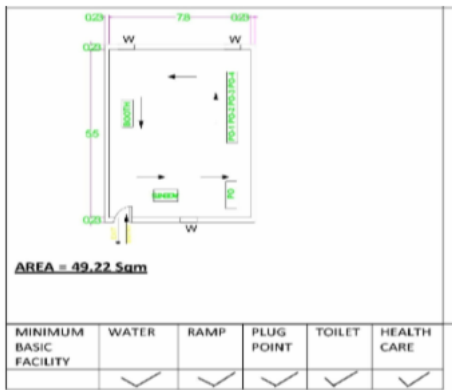

Google Map View

Polling Station Building Front View

ELEVATION

Polling Station Front View

ELEVATION

Cad View

Key MAP View

1 பெயர் : மதுரைஇளஞ்செழியன் - தந்தையின் பெயர்: மூர்த்தி - வீட்டு எண் : 1 வயது : 46 பாலினம் : ஆண் Photo is available	RJE0922666	2 பெயர் : தேவிதராஜ தந்தையின் பெயர்: அம்பேத்கர் வீட்டு எண் : 1 வயது : 22 பாலினம் : ஆண் Photo is available	RJE2148401	3 பெயர் : மிதுன் தந்தையின் பெயர்: பாலமுருகன் வீட்டு எண் : 5/2 வயது : 25 பாலினம் : ஆண் Photo is available	RJE2002673
4 பெயர் : ரேணுகா - தந்தையின் பெயர்: ரங்கநாதன் - வீட்டு எண் : 6 வயது : 30 பாலினம் : பெண் Photo is available	RJE1249895	5 பெயர் : மோகனா - தந்தையின் பெயர்: ரங்கநாதன் - வீட்டு எண் : 6 வயது : 29 பாலினம் : பெண் Photo is available	RJE1249960	6 பெயர் : பத்மா - கணவர் பெயர்: மாரகபந்து - வீட்டு எண் : 7 வயது : 86 பாலினம் : பெண் Photo is available	RJE0760173
7 பெயர் : ராதா - கணவர் பெயர்: பெருமாள் - வீட்டு எண் : 15 வயது : 60 பாலினம் : பெண் Photo is available	RJE1249929	8 பெயர் : விங்கம்மா - கணவர் பெயர்: ராமதாஸ் - வீட்டு எண் : 19 வயது : 69 பாலினம் : பெண் Photo is available	RJE1437979	9 பெயர் : குமார் - தந்தையின் பெயர்: நாராயணன் - வீட்டு எண் : 19 A வயது : 49 பாலினம் : ஆண் Photo is available	LWN5690417
10 பெயர் : சுரேஷ் குமார் ஆர் தந்தையின் பெயர்: ரவி கே வீட்டு எண் : 21 வயது : 24 பாலினம் : ஆண் Photo is available	RJE1971878	11 பெயர் : ஹம்ருதா ஜெ மா தந்தையின் பெயர்: ஜெயசங்கரன் வீட்டு எண் : 24,ஏ-பிளாக் வயது : 21 பாலினம் : பெண் Photo is available	RJE2240851	12 பெயர் : விக்னேஷ் தந்தையின் பெயர்: வேதபுரி வீட்டு எண் : 37, ஏ பிளாக் வயது : 23 பாலினம் : ஆண் Photo is available	RJE2025310
13 பெயர் : மணிகண்டன் தந்தையின் பெயர்: செல்வம் வீட்டு எண் : 43, ஏ பிளாக் வயது : 28 பாலினம் : ஆண் Photo is available	RJE2050078	14 பெயர் : வித்யா - கணவர் பெயர்: ராகவேந்திரா - வீட்டு எண் : 50-A வயது : 36 பாலினம் : பெண் Photo is available	RJE0022848	15 பெயர் : அரவிந்த் - தந்தையின் பெயர்: அரங்கண்ணல் - வீட்டு எண் : 51-A வயது : 36 பாலினம் : ஆண் Photo is available	RJE0022806
16 பெயர் : லாரன்ஸ் - தந்தையின் பெயர்: ஆரோக்கியசாமி - வீட்டு எண் : 52-A வயது : 70 பாலினம் : ஆண் Photo is available	RJE0022822	17 பெயர் : பாலகிருஷ்ணன் - தந்தையின் பெயர்: கோவிந்தன்குட்டி - வீட்டு எண் : 58-A வயது : 51 பாலினம் : ஆண் Photo is available	RJE0022830	18 பெயர் : கிருஷ்ணன் - தந்தையின் பெயர்: சீனிவாசன் - வீட்டு எண் : 62 வயது : 54 பாலினம் : ஆண் Photo is available	RJE1249937
19 பெயர் : சுதா - தந்தையின் பெயர்: கிருஷ்ணன் - வீட்டு எண் : 62 வயது : 32 பாலினம் : பெண் Photo is available	RJE1249879	20 பெயர் : கண்ணன் - தந்தையின் பெயர்: பாலசுப்ரமணியன் - வீட்டு எண் : A1 வயது : 66 பாலினம் : ஆண் Photo is available	RJE1656339	21 பெயர் : ரமேஷ் - தந்தையின் பெயர்: பாலசுப்ரமணியன் - வீட்டு எண் : A1 வயது : 60 பாலினம் : ஆண் Photo is available	LWN1233170
22 பெயர் : குளத்து - தந்தையின் பெயர்: வெங்கடசுப்ரமணியன் - வீட்டு எண் : A3 வயது : 92 பாலினம் : ஆண் Photo is available	RJE1647619	23 பெயர் : வெங்கடசுப்பிரமணியன் - தந்தையின் பெயர்: குளத்து - வீட்டு எண் : A-3 வயது : 62 பாலினம் : ஆண் Photo is available	LWN5989520	24 பெயர் : ராதிகா - கணவர் பெயர்: வெங்கடசுப்பிரமணியன் - வீட்டு எண் : A-3 வயது : 56 பாலினம் : பெண் Photo is available	LWN5989538
25 பெயர் : பிரேமாவதி - கணவர் பெயர்: சேதுராமன் - வீட்டு எண் : A4 வயது : 86 பாலினம் : பெண் Photo is available	RJE1651389	26 பெயர் : சீனிவாசன் - தந்தையின் பெயர்: வெங்கடராமன் - வீட்டு எண் : A4 வயது : 71 பாலினம் : ஆண் Photo is available	LWN5692454	27 பெயர் : சரஸ்வதி - கணவர் பெயர்: சீனிவாசன் - வீட்டு எண் : A4 வயது : 60 பாலினம் : பெண் Photo is available	LWN5692512
28 பெயர் : உஷாரஞ்சினி - தந்தையின் பெயர்: ஜீவன் - வீட்டு எண் : A6 வயது : 39 பாலினம் : பெண் Photo is available	RJE0363002	29 பெயர் : கல்பகம் - தந்தையின் பெயர்: நாராயணன் - வீட்டு எண் : A-8 வயது : 88 பாலினம் : பெண் Photo is available	RJE0133918	30 பெயர் : ஜெகன்நாதன் - தந்தையின் பெயர்: வெள்ளைச்சாமி - வீட்டு எண் : A12 வயது : 71 பாலினம் : ஆண் Photo is available	LWN2084648