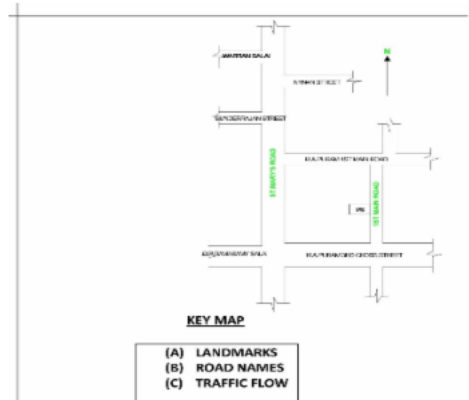

Key MAP View