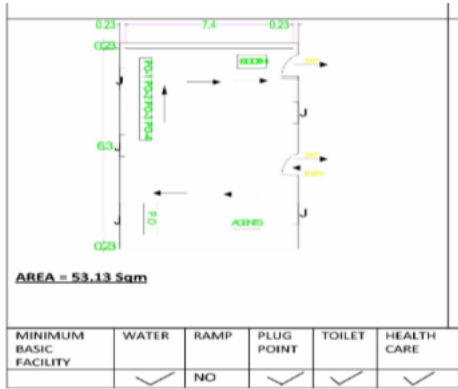

Google Map View

Polling Station Building Front View

ELEVATION

Polling Station Front View

ELEVATION

Cad View

Key MAP View

1 பெயர் : கோபால் - தந்தையின் பெயர்: பெருமாள் - வீட்டு எண் : 1 வயது : 76 பாலினம் : ஆண் Photo is available	RJE0926923	2 பெயர் : செளமியா - கணவர் பெயர்: பலாஜி - வீட்டு எண் : 1 வயது : 39 பாலினம் : பெண் Photo is available	RJE0926915	3 பெயர் : நிவேதிதா - தந்தையின் பெயர்: ஹமசந்திரன் - வீட்டு எண் : 1 ஈ கௌ சீந, டூர் ந.43 வயது : 30 பாலினம் : பெண் Photo is available	RJE1098888
4 பெயர் : ச கி பிரஷாந்த் சரஸ்வதி தந்தையின் பெயர்: எஸ் எஸ் கிருஷ்ணன் சரஸ்வதி வீட்டு எண் : 1 ஏ, க.ஆரல் மநோர், எண் 56/58 வயது : 35 பாலினம் : ஆண் Photo is available	XCX2437572	5 பெயர் : ஷா காமேஸ்வரி இதரர் பெயர்: ஷா ஷா குமார் வீட்டு எண் : 1 டீ, அஷ்விந் காயத்ரீ, 74 வயது : 75 பாலினம் : பெண் Photo is available	URT0221655	6 பெயர் : ஷா ஷா குமார் தாயின் பெயர்: காமேஸ்வரி சந்தானம் வீட்டு எண் : 1 டீ, அஷ்விந் காயத்ரீ, 74 வயது : 49 பாலினம் : ஆண் Photo is available	RJE1580539
# 7 பெயர் : சித்ரா மோ கணவர் பெயர்: ஷா ஷா குமார் வீட்டு எண் : 1 டீ, அஷ்விந் காயத்ரீ, 74 வயது : 47 பாலினம் : பெண் Photo is available	RJE1582600	8 பெயர் : ராம் மோகன் நரசிம்ஹன் இதரர் பெயர்: வித்யா ராம் மோகன் வீட்டு எண் : 1 டீ கோரல் மண்ணூர் 40/58 வயது : 64 பாலினம் : ஆண் Photo is available	RJE1551746	9 பெயர் : பத்ரீநாராயண ஆர் தந்தையின் பெயர்: ராம் மோகன் நரசிம்ஹன் வீட்டு எண் : 1 டீ, கோரல் மநோர், 40/58 வயது : 29 பாலினம் : ஆண் Photo is available	RJE1551654
10 பெயர் : பாவனா ராம் மோகன் தந்தையின் பெயர்: ராம் மோகன் நரசிம்ஹன் வீட்டு எண் : 1 டீ, கோரல் மண்ணூர் 40/58, வயது : 25 பாலினம் : பெண் Photo is available	RJE1551720	11 பெயர் : கலாசேதுராமன் - கணவர் பெயர்: சேதுராமன் - வீட்டு எண் : 2-1 வயது : 82 பாலினம் : பெண் Photo is available	RJE1676212	12 பெயர் : வனஜாவில்வநாதன் - கணவர் பெயர்: விசுவநாதன் - வீட்டு எண் : 2-2 வயது : 82 பாலினம் : பெண் Photo is available	LWN1312941
13 பெயர் : விசாலாட்சிகண்ணன் - கணவர் பெயர்: கண்ணன் - வீட்டு எண் : 2-2 வயது : 70 பாலினம் : பெண் Photo is available	RJE0713461	14 பெயர் : கார்த்திக் - தந்தையின் பெயர்: விஸ்வநாதன் - வீட்டு எண் : 2-2 வயது : 52 பாலினம் : ஆண் Photo is available	LWN2105583	15 பெயர் : கௌரிகிரித்திகா - தந்தையின் பெயர்: ராஜகோபால் - வீட்டு எண் : 2-2 வயது : 44 பாலினம் : பெண் Photo is available	LWN2105591
16 பெயர் : விஸ்வநாத் - தந்தையின் பெயர்: கோபாலன் - வீட்டு எண் : 2-8 வயது : 45 பாலினம் : ஆண் Photo is available	LWN6019293	17 பெயர் : பானுமதி - தந்தையின் பெயர்: நடராஜன் வீட்டு எண் : 2-10 வயது : 72 பாலினம் : பெண் Photo is available	RJE0714188	18 பெயர் : சியாமளா - கணவர் பெயர்: கிருஷ்ணன் - வீட்டு எண் : 2-10 வயது : 57 பாலினம் : பெண் Photo is available	RJE0714170
19 பெயர் : பாவனா தந்தையின் பெயர்: த கிஷோர் குமார் வீட்டு எண் : 2 பி கோரல் கார்டன் 38 வயது : 22 பாலினம் : பெண் Photo is available	RJE2166239	20 பெயர் : சிவாகுமார் - தந்தையின் பெயர்: பாலசுப்ரமணியன் - வீட்டு எண் : 3 வயது : 66 பாலினம் : ஆண் Photo is available	RJE0579425	21 பெயர் : பானுமதி - கணவர் பெயர்: சிவாகுமார் - வீட்டு எண் : 3 வயது : 59 பாலினம் : பெண் Photo is available	RJE0579441
22 பெயர் : சுந்தரம் - தந்தையின் பெயர்: வெங்கடேஸ்வரன் - வீட்டு எண் : 3 வயது : 56 பாலினம் : ஆண் Photo is available	RJE0926121	23 பெயர் : சித்ரலேகா - கணவர் பெயர்: சுந்தரம் - வீட்டு எண் : 3 வயது : 53 பாலினம் : பெண் Photo is available	RJE0926139	24 பெயர் : சதீஷ்குமார் - தந்தையின் பெயர்: சிவாகுமார் - வீட்டு எண் : 3 வயது : 41 பாலினம் : ஆண் Photo is available	RJE0579433
25 பெயர் : சுந்தரசுவாமிநாதன் - தந்தையின் பெயர்: ராமசாமி - வீட்டு எண் : 3-1 வயது : 81 பாலினம் : ஆண் Photo is available	LWN1522531	26 பெயர் : சீதாலக்ஷ்மி - கணவர் பெயர்: சுந்தரசுவாமிநாதன் - வீட்டு எண் : 3-1 வயது : 74 பாலினம் : பெண் Photo is available	LWN1522549	27 பெயர் : குமார் - தந்தையின் பெயர்: சுப்ரமணியம் - வீட்டு எண் : 3-1 வயது : 66 பாலினம் : ஆண் Photo is available	RJE1415561
28 பெயர் : பத்மா - கணவர் பெயர்: குமார் - வீட்டு எண் : 3-1 வயது : 62 பாலினம் : பெண் Photo is available	RJE1415546	29 பெயர் : சியாம் - தந்தையின் பெயர்: சுந்தரசுவாமிநாதன் - வீட்டு எண் : 3-1 வயது : 46 பாலினம் : ஆண் Photo is available	LWN5871413	30 பெயர் : பவேஷ் - தந்தையின் பெயர்: குமார் - வீட்டு எண் : 3-1 வயது : 27 பாலினம் : ஆண் Photo is available	RJE1415538