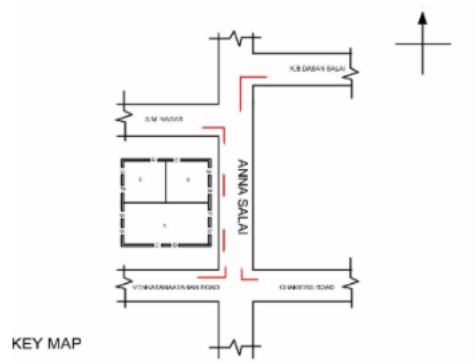

ACTUAL PHOTOGRAPH OF POLLING STATION

Polling Station Front View

Cad View

CAD DRAWING

MINIMUM BASIC FACILITY	WATER	RAMP	PLUS POINTS	TOILET	HEALTHCARE
	✓	✓	✓	✓	✓

Key MAP View

KEY MAP

1 பெயர் : செளமியா தந்தையின் பெயர்: ஷந்த் குமார் வீட்டு எண் : 3/34 வயது : 25 பாலினம் : பெண் Photo is available	RJE1952514	2 பெயர் : மஞ்சிவா - தந்தையின் பெயர்: குமார் - வீட்டு எண் : 12 வயது : 49 பாலினம் : பெண் Photo is available	RJE0801613	3 பெயர் : வாஸுகீ. யூ. தாயின் பெயர்: உத்தமன் வீட்டு எண் : 32 வயது : 67 பாலினம் : பெண் Photo is available	RJE1998830
4 பெயர் : நிர்மலா - கணவர் பெயர்: கோதண்டபாணி - வீட்டு எண் : 32 வயது : 48 பாலினம் : பெண் Photo is available	RJE0801944	5 பெயர் : தங்கராஜி - தந்தையின் பெயர்: ராமசாமி - வீட்டு எண் : 32 வயது : 39 பாலினம் : ஆண் Photo is available	RJE0896654	6 பெயர் : சமதி - கணவர் பெயர்: தங்கராஜி - வீட்டு எண் : 32 வயது : 39 பாலினம் : பெண் Photo is available	RJE0896530
7 பெயர் : மனோகரன் - தந்தையின் பெயர்: சோக்கு - வீட்டு எண் : 32-1 வயது : 51 பாலினம் : ஆண் Photo is available	RJE0003087	8 பெயர் : சரிதா - கணவர் பெயர்: மனோகரன் - வீட்டு எண் : 32-1 வயது : 42 பாலினம் : பெண் Photo is available	RJE0003095	9 பெயர் : ஆலையப்பன் - தந்தையின் பெயர்: திருவேங்கடம் - வீட்டு எண் : 32-2 வயது : 66 பாலினம் : ஆண் Photo is available	RJE0279257
10 பெயர் : மெர்லின் - கணவர் பெயர்: சுதாகர் - வீட்டு எண் : 32-3 வயது : 37 பாலினம் : பெண் Photo is available	RJE0561803	11 பெயர் : நடராஜன் - தந்தையின் பெயர்: ஜகநாதன் - வீட்டு எண் : 32-4 வயது : 53 பாலினம் : ஆண் Photo is available	CJJ2378867	12 பெயர் : மலர்விழி - கணவர் பெயர்: மணவாளன் - வீட்டு எண் : 32-4 வயது : 51 பாலினம் : பெண் Photo is available	CJJ2379048
13 பெயர் : வள்ளி - கணவர் பெயர்: நடராஜன் - வீட்டு எண் : 32-4 வயது : 46 பாலினம் : பெண் Photo is available	CJJ2378875	S 14 பெயர் : திலகா கணவர் பெயர்: ஆனந்தன் வீட்டு எண் : 32/4 வயது : 39 பாலினம் : பெண் DELETED	RJE1541028	15 பெயர் : கிருஷ்ணவேணி - கணவர் பெயர்: சங்கர் - வீட்டு எண் : 32/5 வயது : 56 பாலினம் : பெண் Photo is available	CJJ2381010
S 16 பெயர் : ரமேஷ் - தந்தையின் பெயர்: சங்கர் - வீட்டு எண் : 32-5 வயது : 39 பாலினம் : ஆண் DELETED	CJJ2381861	S 17 பெயர் : சங்கர் - தந்தையின் பெயர்: வரதன் - வீட்டு எண் : 32-6 வயது : 46 பாலினம் : ஆண் DELETED	CJJ2376804	18 பெயர் : துரைராஜ் - தந்தையின் பெயர்: தங்கராஜ் - வீட்டு எண் : 32-7 வயது : 44 பாலினம் : ஆண் Photo is available	CJJ3280435
19 பெயர் : சங்கர் - தந்தையின் பெயர்: தங்கராஜ் - வீட்டு எண் : 32-7 வயது : 41 பாலினம் : ஆண் Photo is available	RJE1600972	20 பெயர் : சுரேஷ் - தந்தையின் பெயர்: தங்கராஜ் - வீட்டு எண் : 32-7 வயது : 39 பாலினம் : ஆண் Photo is available	CJJ2380145	21 பெயர் : சரோஜினி - தந்தையின் பெயர்: தங்கராஜ் - வீட்டு எண் : 32-7 வயது : 39 பாலினம் : பெண் Photo is available	CJJ2380053
22 பெயர் : ராஜபுரி - கணவர் பெயர்: முரளிராஜன் - வீட்டு எண் : 32-8 வயது : 42 பாலினம் : பெண் Photo is available	RJE0003111	S 23 பெயர் : ஜெபராஜ் - தந்தையின் பெயர்: தேவராஜ் - வீட்டு எண் : 32-9 வயது : 46 பாலினம் : ஆண் DELETED	CJJ2007557	24 பெயர் : துரை - தந்தையின் பெயர்: நாராயணசாமி - வீட்டு எண் : 32-11 வயது : 63 பாலினம் : ஆண் Photo is available	RJE1601004
25 பெயர் : அஞ்சலை - கணவர் பெயர்: துரை - வீட்டு எண் : 32-11 வயது : 51 பாலினம் : பெண் Photo is available	CJJ2376044	26 பெயர் : சுகா - தந்தையின் பெயர்: துரை - வீட்டு எண் : 32-11 வயது : 36 பாலினம் : பெண் Photo is available	RJE1186451	27 பெயர் : மணி - தந்தையின் பெயர்: துரை - வீட்டு எண் : 32/11 வயது : 29 பாலினம் : ஆண் Photo is available	RJE1298611
28 பெயர் : அம்மா கணவர் பெயர்: மணி வீட்டு எண் : 32/11 வயது : 22 பாலினம் : பெண் Photo is available	RJE2267896	29 பெயர் : நடராஜன் - தந்தையின் பெயர்: கன்னியப்பன் - வீட்டு எண் : 32-12 வயது : 50 பாலினம் : ஆண் Photo is available	CJJ2375814	# 30 பெயர் : சியாமளா நடராஜன் கணவர் பெயர்: நடராஜன் - வீட்டு எண் : 32-12 வயது : 45 பாலினம் : பெண் Photo is available	CJJ2376077