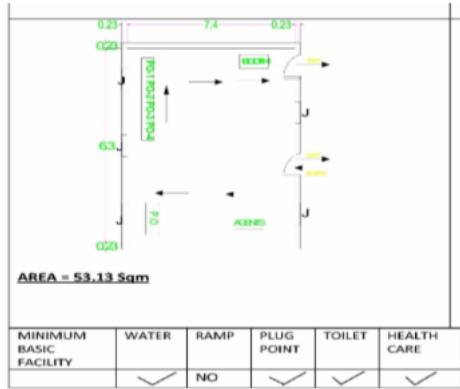

Google Map View

Polling Station Building Front View

Polling Station Front View

Cad View

Key MAP View

சட்டமன்றத் தொகுதியின் எண் மற்றும் பெயர் : 25-மைலாப்பூர்
பிரிவு எண் மற்றும் பெயர் 1-ஆழ்வார்பேட்டை புதிய வார்டு எண் 123 நைனான் தெரு