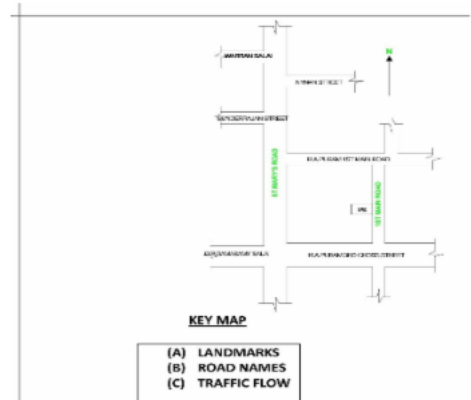

Google Map View

Polling Station Building Front View

Polling Station Front View

Cad View

Key MAP View

சட்டமன்றத் தொகுதியின் எண் மற்றும் பெயர் : 25-மைலாப்பூர்
பிரிவு எண் மற்றும் பெயர் 1-ஆழ்வார்பேட்டை புதிய வார்டு எண் 123 நைனான் தெரு