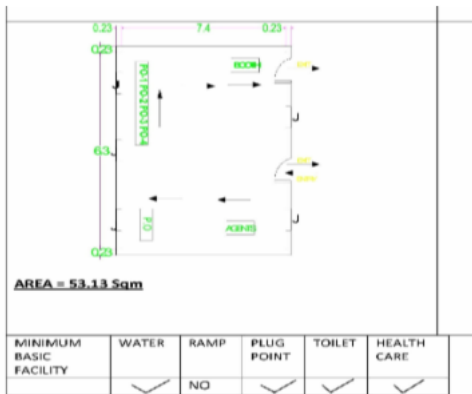

Google Map View

Polling Station Building Front View

Polling Station Front View

Cad View

Key MAP View

சட்டமன்றத் தொகுதியின் எண் மற்றும் பெயர் : 25-மைலாப்பூர்
பிரிவு எண் மற்றும் பெயர் 1-அபிராமபுரம் புதிய வார்டு எண் 123 அபிராமபுரம் 4வது தெரு