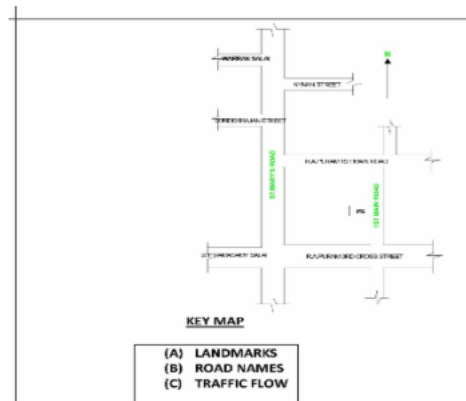

Google Map View

Polling Station Building Front View

Polling Station Front View

Cad View

Key MAP View

சட்டமன்றத் தொகுதியின் எண் மற்றும் பெயர் : 25-மைலாப்பூர்
பிரிவு எண் மற்றும் பெயர் 1-அபிராமபுரம் புதிய வார்டு எண் 123 அபிராமபுரம் 4வது தெரு