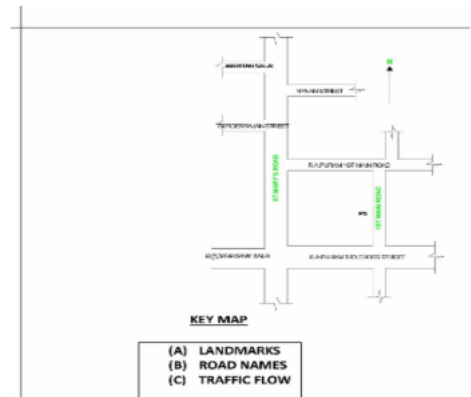

Google Map View

Polling Station Building Front View

Polling Station Front View

Cad View

Key MAP View

சட்டமன்றத் தொகுதியின் எண் மற்றும் பெயர் : 25-மைலாப்பூர்
பிரிவு எண் மற்றும் பெயர் 1-மைலாப்பூர் புதிய வார்டு எண் 123 படவட்டான் தெரு