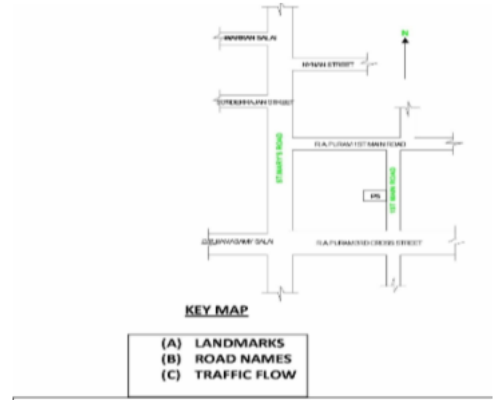

வாக்காளர் பதிவு அலுவலரின்  
கையொப்பம்

Nazri Naksha

Google Map View

Polling Station Building Front View

Polling Station Front View

Cad View

Key MAP View

சட்டமன்றத் தொகுதியின் எண் மற்றும் பெயர் : 25-மைலாப்பூர்  
பிரிவு எண் மற்றும் பெயர் 1-ஆழ்வார்பேட்டை புதிய வார்டு எண் 123 பிரித்தி அவின்பூ முதல் மெயின்ரோடு