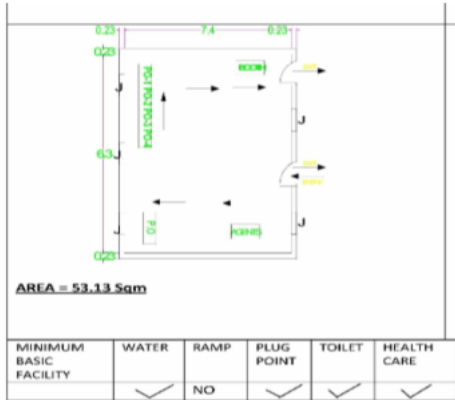

வாக்காளர் பதிவு அலுவலரின்  
கையொப்பம்

Nazri Naksha

Google Map View

Polling Station Building Front View

Polling Station Front View

Cad View

Key MAP View

சட்டமன்றத் தொகுதியின் எண் மற்றும் பெயர் : 25-மைலாப்பூர்  
பிரிவு எண் மற்றும் பெயர் 1-ஆழ்வார்பேட்டை புதிய வார்டு எண் 123 பிரித்தி அவின்பூ முதல் மெயின்ரோடு