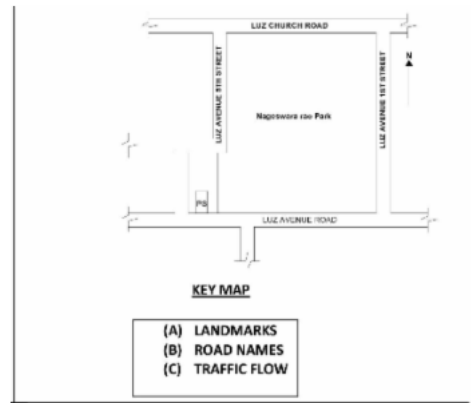

Google Map View

Polling Station Building Front View

ELEVATION

Polling Station Front View

ELEVATION

Cad View

Key MAP View

சட்டமன்றத் தொகுதியின் எண் மற்றும் பெயர் : 25-மைலாப்பூர்
பிரிவு எண் மற்றும் பெயர் 1-ஆர் ஏ புரம் புதிய வார்டு எண் 123 ஆர் ஏ புரம் 1வது மெயின் ரோடு