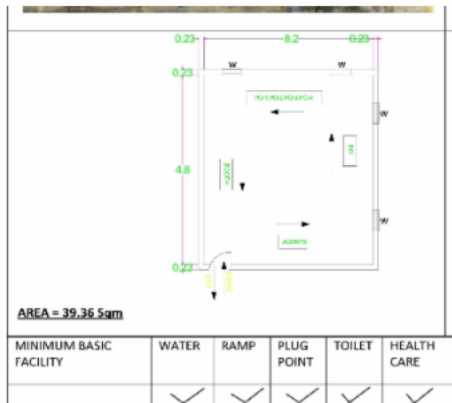

Google Map View

Polling Station Building Front View

ELEVATION

Polling Station Front View

ELEVATION

Cad View

Key MAP View

சட்டமன்றத் தொகுதியின் எண் மற்றும் பெயர் : 25-மைலாப்பூர்
பிரிவு எண் மற்றும் பெயர் 1-ஆர் ஏ புரம் புதிய வார்டு எண் 123 ஆர் ஏ புரம் 1வது மெயின் ரோடு