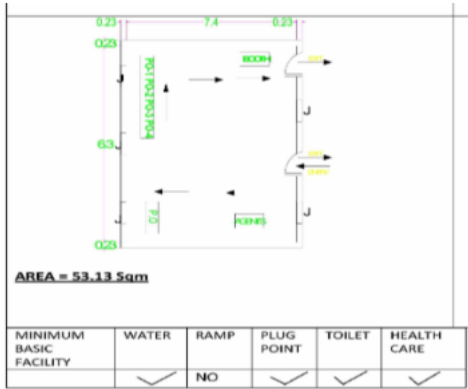

Google Map View

Polling Station Building Front View

Polling Station Front View

Cad View

Key MAP View

சட்டமன்றத் தொகுதியின் எண் மற்றும் பெயர் : 25-மைலாப்பூர்
பிரிவு எண் மற்றும் பெயர் 1-ஆர்.ஏ.புரம் புதிய வார்டு எண் 123 ஆர்.ஏ.புரம் 3வது மெயின் ரோடு