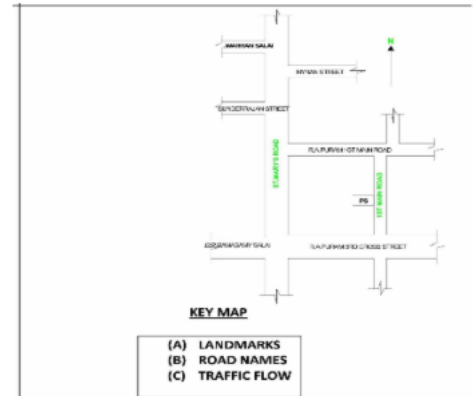

Google Map View

Polling Station Building Front View

Polling Station Front View

Cad View

Key MAP View

சட்டமன்றத் தொகுதியின் எண் மற்றும் பெயர் : 25-மைலாப்பூர்
பிரிவு எண் மற்றும் பெயர் 1-ஆர்.ஏ.புரம் புதிய வார்டு எண் 123 ஆர்.ஏ.புரம் 3வது மெயின் ரோடு