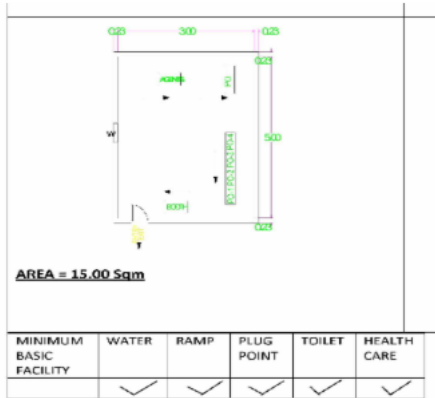

Google Map View

Polling Station Building Front View

Polling Station Front View

Cad View

Key MAP View

1	RJE2164812	பெயர் : ஹரிஷேனன் சின்னத்தம்பி தந்தையின் பெயர்: சின்னத்தம்பி வீட்டு எண் : 1பி 13/7 4வது குறுக்கு தெரு வயது : 56 பாலினம் : ஆண்	Photo is available	2	RJE2174951	பெயர் : மங்கள கௌரி தந்தையின் பெயர்: ஹரி ஷேணன் வீட்டு எண் : 1பி சாந்தி,13/7 வயது : 49 பாலினம் : பெண்	Photo is available	3	RJE2174936	பெயர் : ஹரிஷேன் தந்தையின் பெயர்: சின்னத்தம்பி வீட்டு எண் : 1பி சாந்தி,எண்.13/74 வயது : 56 பாலினம் : ஆண்	Photo is available
4	RJE0027995	பெயர் : சசிகலா - கணவர் பெயர்: வரதராஜன் - வீட்டு எண் : 3 வயது : 58 பாலினம் : பெண்	Photo is available	5	RJE0930123	பெயர் : கார்த்திக் - தந்தையின் பெயர்: ஜெயகுமார் - வீட்டு எண் : 3 வயது : 34 பாலினம் : ஆண்	Photo is available	6	RJE1033075	பெயர் : வ அஞ்சனா - தந்தையின் பெயர்: எம் வரதராஜன் - வீட்டு எண் : 3 வயது : 32 பாலினம் : பெண்	Photo is available
7	RJE1712231	பெயர் : வரதராஜன் - தந்தையின் பெயர்: மணி - வீட்டு எண் : 3-4 வயது : 66 பாலினம் : ஆண்	Photo is available	8	RJE0292920	பெயர் : கீர்த்தி - தந்தையின் பெயர்: ஜெயகுமார் - வீட்டு எண் : 3-5 வயது : 38 பாலினம் : பெண்	Photo is available	9	RJE1467877	பெயர் : குமுதா ஜெயக்குமார் கணவர் பெயர்: ஜெயக்குமார் வீட்டு எண் : 3-5ஏ வயது : 64 பாலினம் : பெண்	Photo is available
10	RJE1712256	பெயர் : சரஸ்வதி - கணவர் பெயர்: விஸ்வநாதன் - வீட்டு எண் : 3-7 வயது : 53 பாலினம் : பெண்	Photo is available	11	RJE1467158	பெயர் : மகேஸ்வரன் இதரர் பெயர்: ஸ்ரீலக்ஷ்மி வீட்டு எண் : 4 வயது : 51 பாலினம் : ஆண்	Photo is available	12	LWN5595657	பெயர் : சஞ்சயக்குமார் - தந்தையின் பெயர்: ரங்கராஜன் - வீட்டு எண் : 4-1 வயது : 57 பாலினம் : ஆண்	Photo is available
13	LWN2158038	பெயர் : ஹேமமாலினி - கணவர் பெயர்: சஞ்சயக்குமார் - வீட்டு எண் : 4-1 வயது : 51 பாலினம் : பெண்	Photo is available	14	RJE0292649	பெயர் : சுந்தரராஜன் - தந்தையின் பெயர்: சினிவாசராகவன் - வீட்டு எண் : 7 வயது : 65 பாலினம் : ஆண்	Photo is available	15	RJE0292946	பெயர் : நித்தியாசுந்தர்ராஜன் - கணவர் பெயர்: சுந்தரராஜன் - வீட்டு எண் : 7 வயது : 61 பாலினம் : பெண்	Photo is available
16	RJE1990936	பெயர் : பாலாஜி ஸ்ரீநிவாசன் தாயின் பெயர்: ஸ்பேடலக்ஷ்மி பாலாஜி வீட்டு எண் : 7 வயது : 51 பாலினம் : ஆண்	Photo is available	17	LWN2158384	பெயர் : ரமேஷ் - தந்தையின் பெயர்: விஸ்வநாதன் - வீட்டு எண் : 7-2 வயது : 60 பாலினம் : ஆண்	Photo is available	18	LWN2158392	பெயர் : காயத்திரி - கணவர் பெயர்: ரமேஷ் - வீட்டு எண் : 7-2 வயது : 48 பாலினம் : பெண்	Photo is available
19	RJE1712264	பெயர் : சந்திரன் - தந்தையின் பெயர்: சுவாமி - வீட்டு எண் : 7-4 வயது : 72 பாலினம் : ஆண்	Photo is available	20	LWN5595608	பெயர் : வேதம் - கணவர் பெயர்: ராமன் - வீட்டு எண் : 7-5 வயது : 93 பாலினம் : பெண்	Photo is available	21	LWN2156446	பெயர் : பத்மமாலா - கணவர் பெயர்: ஸ்ரீதர் - வீட்டு எண் : 9-2 வயது : 64 பாலினம் : பெண்	Photo is available
22	LWN5669445	பெயர் : சித்ரா - கணவர் பெயர்: சந்தோஷ்குமார் - வீட்டு எண் : 9-3 வயது : 55 பாலினம் : பெண்	Photo is available	23	RJE2229102	பெயர் : நிமிஷ் சந்தோஷ் தாயின் பெயர்: சித்ரா வீட்டு எண் : 9/5,சரயு அபார்ட்மேட்ஸ் வயது : 26 பாலினம் : ஆண்	Photo is available	24	RJE1712314	பெயர் : லலிதா - கணவர் பெயர்: ஈஸ்வரன் - வீட்டு எண் : 11-1 வயது : 68 பாலினம் : பெண்	Photo is available
25	LWN5803770	பெயர் : சுப்பிரமணியன் - தந்தையின் பெயர்: ஈஸ்வரன் - வீட்டு எண் : 11-1 வயது : 44 பாலினம் : ஆண்	Photo is available	26	RJE0293118	பெயர் : சாயிகோகிலபிரபா - கணவர் பெயர்: அசோக்ஈஸ்வரன் - வீட்டு எண் : 13 வயது : 67 பாலினம் : பெண்	Photo is available	27	RJE0345975	பெயர் : அசோக்ஈஸ்வரன் - தந்தையின் பெயர்: பரமேஸ்வரன் - வீட்டு எண் : 13 வயது : 63 பாலினம் : ஆண்	Photo is available
28	RJE1033117	பெயர் : அதுல் - தந்தையின் பெயர்: அசோக் - வீட்டு எண் : 13 வயது : 33 பாலினம் : ஆண்	Photo is available	29	RJE1033125	பெயர் : ஆனந்தகிருஷ்ணன் - தந்தையின் பெயர்: அசோக் - வீட்டு எண் : 13 வயது : 30 பாலினம் : ஆண்	Photo is available	30	RJE2184711	பெயர் : லாவண்யா தந்தையின் பெயர்: ஹரீஷேந் வீட்டு எண் : 13/7,1பி,சாந்தி வயது : 20 பாலினம் : பெண்	Photo is available