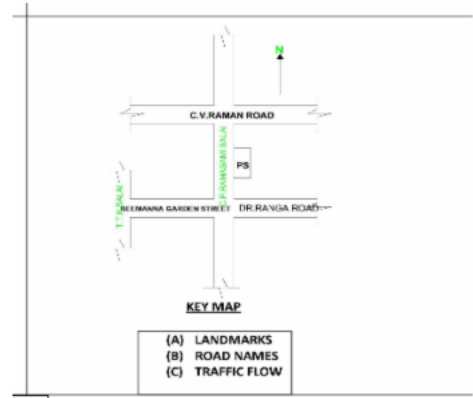

Google Map View

Polling Station Building Front View

Polling Station Front View

Cad View

Key MAP View

1	RJE2164812	பெயர் : ஹரிஷேனன் சின்னத்தம்பி தந்தையின் பெயர்: சின்னத்தம்பி வீட்டு எண் : 1பி 13/7 4வது குறுக்கு தெரு வயது : 56 பாலினம் : ஆண்	Photo is available	2	RJE2174951	பெயர் : மங்கள கௌரி தந்தையின் பெயர்: ஹரி ஷேணன் வீட்டு எண் : 1பி சாந்தி,13/7 வயது : 49 பாலினம் : பெண்	Photo is available	3	RJE2174936	பெயர் : ஹரிஷேன் தந்தையின் பெயர்: சின்னத்தம்பி வீட்டு எண் : 1பி சாந்தி,எண்.13/74 வயது : 56 பாலினம் : ஆண்	Photo is available
4	RJE0027995	பெயர் : சசிகலா - கணவர் பெயர்: வரதராஜன் - வீட்டு எண் : 3 வயது : 58 பாலினம் : பெண்	Photo is available	5	RJE0930123	பெயர் : கார்த்திக் - தந்தையின் பெயர்: ஜெயகுமார் - வீட்டு எண் : 3 வயது : 34 பாலினம் : ஆண்	Photo is available	6	RJE1033075	பெயர் : வ அஞ்சனா - தந்தையின் பெயர்: எம் வரதராஜன் - வீட்டு எண் : 3 வயது : 32 பாலினம் : பெண்	Photo is available
7	RJE1712231	பெயர் : வரதராஜன் - தந்தையின் பெயர்: மணி - வீட்டு எண் : 3-4 வயது : 66 பாலினம் : ஆண்	Photo is available	8	RJE0292920	பெயர் : கீர்த்தி - தந்தையின் பெயர்: ஜெயகுமார் - வீட்டு எண் : 3-5 வயது : 38 பாலினம் : பெண்	Photo is available	9	RJE1467877	பெயர் : குமுதா ஜெயக்குமார் கணவர் பெயர்: ஜெயக்குமார் வீட்டு எண் : 3-5ஏ வயது : 64 பாலினம் : பெண்	Photo is available
10	RJE1712256	பெயர் : சரஸ்வதி - கணவர் பெயர்: விஸ்வநாதன் - வீட்டு எண் : 3-7 வயது : 53 பாலினம் : பெண்	Photo is available	11	RJE1467158	பெயர் : மகேஸ்வரன் இதரர் பெயர்: ஸ்ரீலக்ஷ்மி வீட்டு எண் : 4 வயது : 51 பாலினம் : ஆண்	Photo is available	12	LWN5595657	பெயர் : சஞ்சயக்குமார் - தந்தையின் பெயர்: ரங்கராஜன் - வீட்டு எண் : 4-1 வயது : 57 பாலினம் : ஆண்	Photo is available
13	LWN2158038	பெயர் : ஹேமமாலினி - கணவர் பெயர்: சஞ்சயக்குமார் - வீட்டு எண் : 4-1 வயது : 51 பாலினம் : பெண்	Photo is available	14	RJE0292649	பெயர் : சுந்தரராஜன் - தந்தையின் பெயர்: சினிவாசராகவன் - வீட்டு எண் : 7 வயது : 65 பாலினம் : ஆண்	Photo is available	15	RJE0292946	பெயர் : நித்தியாசுந்தர்ராஜன் - கணவர் பெயர்: சுந்தரராஜன் - வீட்டு எண் : 7 வயது : 61 பாலினம் : பெண்	Photo is available
16	RJE1990936	பெயர் : பாலாஜி ஸ்ரீநிவாசன் தாயின் பெயர்: ஸ்பேடலக்ஷ்மி பாலாஜி வீட்டு எண் : 7 வயது : 51 பாலினம் : ஆண்	Photo is available	17	LWN2158384	பெயர் : ரமேஷ் - தந்தையின் பெயர்: விஸ்வநாதன் - வீட்டு எண் : 7-2 வயது : 60 பாலினம் : ஆண்	Photo is available	18	LWN2158392	பெயர் : காயத்திரி - கணவர் பெயர்: ரமேஷ் - வீட்டு எண் : 7-2 வயது : 48 பாலினம் : பெண்	Photo is available
19	RJE1712264	பெயர் : சந்திரன் - தந்தையின் பெயர்: சுவாமி - வீட்டு எண் : 7-4 வயது : 72 பாலினம் : ஆண்	Photo is available	20	LWN5595608	பெயர் : வேதம் - கணவர் பெயர்: ராமன் - வீட்டு எண் : 7-5 வயது : 93 பாலினம் : பெண்	Photo is available	21	LWN2156446	பெயர் : பத்மமாலா - கணவர் பெயர்: ஸ்ரீதர் - வீட்டு எண் : 9-2 வயது : 64 பாலினம் : பெண்	Photo is available
22	LWN5669445	பெயர் : சித்ரா - கணவர் பெயர்: சந்தோஷ்குமார் - வீட்டு எண் : 9-3 வயது : 55 பாலினம் : பெண்	Photo is available	23	RJE2229102	பெயர் : நிமிஷ் சந்தோஷ் தாயின் பெயர்: சித்ரா வீட்டு எண் : 9/5,சரயு அபார்ட்மேட்ஸ் வயது : 26 பாலினம் : ஆண்	Photo is available	24	RJE1712314	பெயர் : லலிதா - கணவர் பெயர்: ஈஸ்வரன் - வீட்டு எண் : 11-1 வயது : 68 பாலினம் : பெண்	Photo is available
25	LWN5803770	பெயர் : சுப்பிரமணியன் - தந்தையின் பெயர்: ஈஸ்வரன் - வீட்டு எண் : 11-1 வயது : 44 பாலினம் : ஆண்	Photo is available	26	RJE0293118	பெயர் : சாயிகோகிலபிரபா - கணவர் பெயர்: அசோக்ஈஸ்வரன் - வீட்டு எண் : 13 வயது : 67 பாலினம் : பெண்	Photo is available	27	RJE0345975	பெயர் : அசோக்ஈஸ்வரன் - தந்தையின் பெயர்: பரமேஸ்வரன் - வீட்டு எண் : 13 வயது : 63 பாலினம் : ஆண்	Photo is available
28	RJE1033117	பெயர் : அதுல் - தந்தையின் பெயர்: அசோக் - வீட்டு எண் : 13 வயது : 33 பாலினம் : ஆண்	Photo is available	29	RJE1033125	பெயர் : ஆனந்தகிருஷ்ணன் - தந்தையின் பெயர்: அசோக் - வீட்டு எண் : 13 வயது : 30 பாலினம் : ஆண்	Photo is available	30	RJE2184711	பெயர் : லாவண்யா தந்தையின் பெயர்: ஹரீஷேந் வீட்டு எண் : 13/7,1பி,சாந்தி வயது : 20 பாலினம் : பெண்	Photo is available