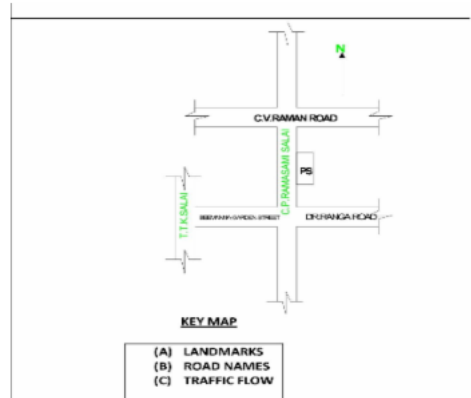

Google Map View

Polling Station Building Front View

Polling Station Front View

Cad View

Key MAP View

சட்டமன்றத் தொகுதியின் எண் மற்றும் பெயர் : 25-மைலாப்பூர்

பிரிவு எண் மற்றும் பெயர் 1-ஆர்.எ.புரம் புதிய வார்டு எண் 123 இலுப்பைத் தோப்பு கால்வாய்க்கரை குடிசை