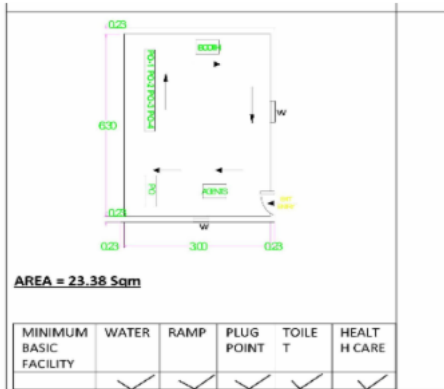

Google Map View

Polling Station Building Front View

Polling Station Front View

Cad View

Key MAP View

சட்டமன்றத் தொகுதியின் எண் மற்றும் பெயர் : 25-மைலாப்பூர்

பிரிவு எண் மற்றும் பெயர் 1-ஆர்.எ.புரம் புதிய வார்டு எண் 123 இலுப்பைத் தோப்பு கால்வாய்க்கரை குடிசை