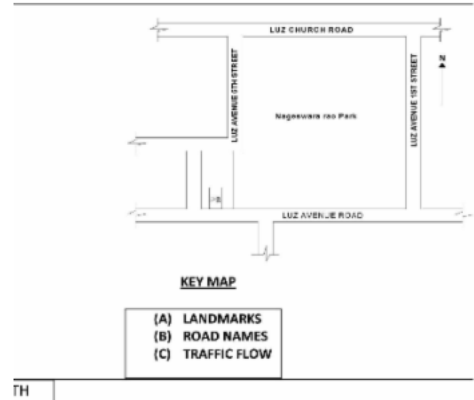

Cad View

Key MAP View