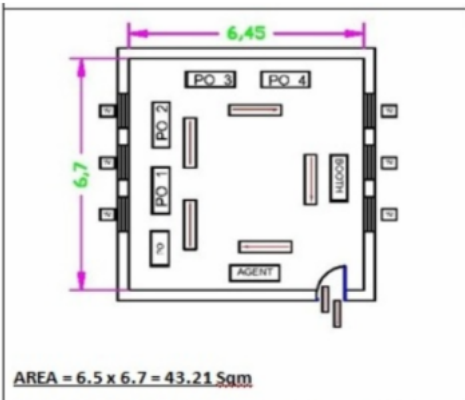

Google Map View

Polling Station Building Front View

Polling Station Front View

Cad View

Key MAP View

சட்டமன்றத் தொகுதியின் எண் மற்றும் பெயர் : 25-மைலாப்பூர்
பிரிவு எண் மற்றும் பெயர் 1-மைலாப்பூர் புதிய வார்டு எண் 123 கென்னடி முதல் தெரு