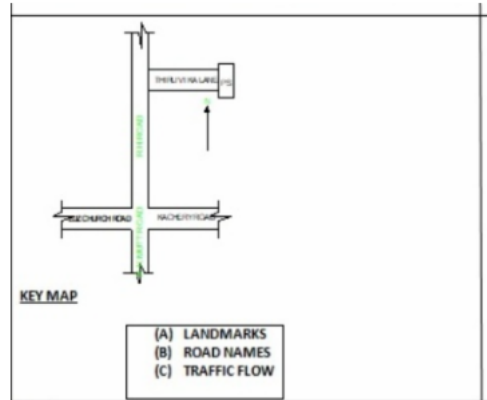

Google Map View

Polling Station Building Front View

Polling Station Front View

Cad View

Key MAP View

சட்டமன்றத் தொகுதியின் எண் மற்றும் பெயர் : 25-மைலாப்பூர்
பிரிவு எண் மற்றும் பெயர் 1-மைலாப்பூர் புதிய வார்டு எண் 123 கென்னடி முதல் தெரு