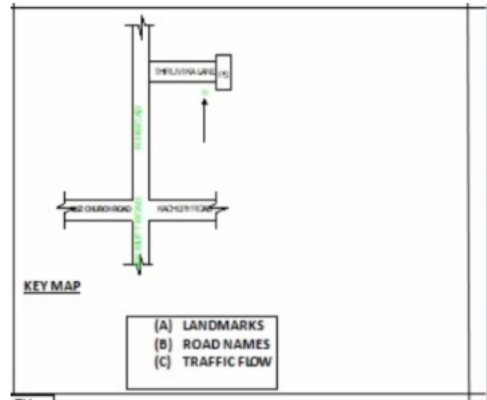

Key MAP View