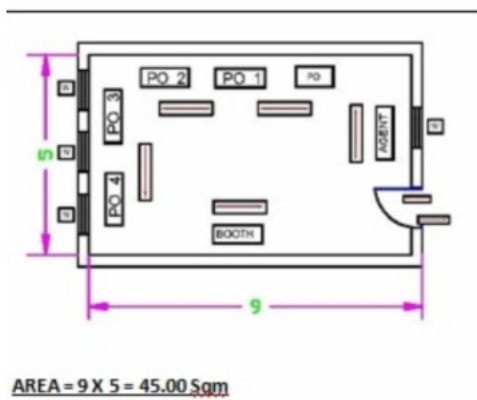

வாக்காளர் பதிவு அலுவலரின்
கையொப்பம்

Nazri Naksha

Google Map View

Polling Station Building Front View

Polling Station Front View

Cad View

Key MAP View

| | | | | | |
|---|------------|---|------------|---|------------|
| 1 பெயர் : சமதி - கணவர் பெயர்: சண்முகசுந்தரம் - வீட்டு எண் : 1 வயது : 74 பாலினம் : பெண் Photo is available | LWN5876792 | 2 பெயர் : சிவகாமி - கணவர் பெயர்: சுவாமிநாதன் - வீட்டு எண் : 1 வயது : 36 பாலினம் : பெண் Photo is available | RJE0933515 | 3 பெயர் : சம்புக்கா ச தந்தையின் பெயர்: சண்முகம் ரா வீட்டு எண் : 1ஏ, பக்க்யாம் வீலா வயது : 25 பாலினம் : பெண் Photo is available | RJE1994482 |
| 4 பெயர் : மாதவி - தந்தையின் பெயர்: செங்குட்டுவன் - வீட்டு எண் : 1-B-9-11 வயது : 31 பாலினம் : பெண் Photo is available | RJE1068501 | 5 பெயர் : சிவராமகிருஷ்ணன் - தந்தையின் பெயர்: சங்கரன் - வீட்டு எண் : 3 வயது : 40 பாலினம் : ஆண் Photo is available | RJE0763409 | 6 பெயர் : ஸர்வக்ஞன் சுப்ரமணியன் தந்தையின் பெயர்: சுப்ரமணியன் கிருஷ்ணசுவாமி வீட்டு எண் : 3 வயது : 34 பாலினம் : ஆண் Photo is available | RJE2093102 |
| 7 பெயர் : சத்தியமூர்த்தி - தந்தையின் பெயர்: விஸ்வநாதன் - வீட்டு எண் : 3-1 வயது : 76 பாலினம் : ஆண் Photo is available | LWN2158467 | 8 பெயர் : ஹரிஹரன் - தந்தையின் பெயர்: பாலசுப்ரமணியம் - வீட்டு எண் : 3-2 வயது : 70 பாலினம் : ஆண் Photo is available | LWN3850716 | 9 பெயர் : இராதா - கணவர் பெயர்: ஹரிஹரன் - வீட்டு எண் : 3-2 வயது : 65 பாலினம் : பெண் Photo is available | LWN3850724 |
| 10 பெயர் : சுப்ரமணியன் - தந்தையின் பெயர்: கிருஷ்ணசுவாமி - வீட்டு எண் : 3-3 வயது : 61 பாலினம் : ஆண் Photo is available | LWN5671425 | 11 பெயர் : பரிமளா - கணவர் பெயர்: சுப்ரமணியன் - வீட்டு எண் : 3-3 வயது : 55 பாலினம் : பெண் Photo is available | LWN5804398 | 12 பெயர் : லக்ஷ்மிப்ரியா லக்ஷ்மிபதி தந்தையின் பெயர்: லக்ஷ்மிபதி சேஷாசலம் வீட்டு எண் : 3ஏ பாக்யம் வில்லா வயது : 30 பாலினம் : பெண் Photo is available | RJE2083178 |
| 13 பெயர் : பிரீத்தி லக்ஷ்மிபதி தாயின் பெயர்: ஹேமலதா லக்ஷ்மிபதி வீட்டு எண் : 3ஏ பக்க்யாம் வீலா வயது : 27 பாலினம் : பெண் Photo is available | RJE1983618 | 14 பெயர் : புவனேஸ்வரி - கணவர் பெயர்: ஆசைத்தம்பி - வீட்டு எண் : 3B வயது : 60 பாலினம் : பெண் Photo is available | RJE1143585 | 15 பெயர் : ஆசைத்தம்பி - தந்தையின் பெயர்: சிதம்பரம் - வீட்டு எண் : 3B வயது : 54 பாலினம் : ஆண் Photo is available | RJE1143486 |
| 16 பெயர் : ஜெயேந்திரன் - தந்தையின் பெயர்: நடராஜன் - வீட்டு எண் : 4 வயது : 54 பாலினம் : ஆண் Photo is available | RJE1143528 | 17 பெயர் : ஜானகி - தந்தையின் பெயர்: ராமன் - வீட்டு எண் : 4 வயது : 52 பாலினம் : பெண் Photo is available | RJE1143569 | 18 பெயர் : ஹரிணி கணவர் பெயர்: சம்பத் குமார் வீட்டு எண் : 4 வயது : 41 பாலினம் : பெண் Photo is available | RJE2039451 |
| 19 பெயர் : அனுஸ்மருதி தந்தையின் பெயர்: ஜெயேந்திரன் வீட்டு எண் : 4/8-ஏ2 வயது : 26 பாலினம் : பெண் Photo is available | RJE1532803 | 20 பெயர் : சம்பத் குமார் தந்தையின் பெயர்: ஸ்ரீதரன் வீட்டு எண் : 4/13 வயது : 43 பாலினம் : ஆண் Photo is available | RJE2031995 | 21 பெயர் : லட்சுமணன் - தந்தையின் பெயர்: சேதுராமன் - வீட்டு எண் : 4A வயது : 72 பாலினம் : ஆண் Photo is available | RJE0933382 |
| 22 பெயர் : ஸ்ரீகாந்த் - தந்தையின் பெயர்: ரங்கநாதன் - வீட்டு எண் : 4A2 வயது : 76 பாலினம் : ஆண் Photo is available | RJE1767474 | 23 பெயர் : வைதேகி - கணவர் பெயர்: ஸ்ரீகாந்த் - வீட்டு எண் : 4A2 வயது : 70 பாலினம் : பெண் Photo is available | LWN2156057 | 24 பெயர் : ஆனந்த் - தந்தையின் பெயர்: ஸ்ரீகாந்த் - வீட்டு எண் : 4A2 வயது : 42 பாலினம் : ஆண் Photo is available | LWN2156065 |
| 25 பெயர் : இஸ்மத் பீபி எஸ் எம் கணவர் பெயர்: எஸ் கே டி ராவுத்தர் வீட்டு எண் : 4ஏ இஸ்ரா அடுக்ககம்,10/5 வயது : 81 பாலினம் : பெண் Photo is available | RJE2191823 | 26 பெயர் : ஷீக் - தந்தையின் பெயர்: இராவுத்தர் - வீட்டு எண் : 4ஏ, இஸ்ரா அப்பார்ட்மென்ட் வயது : 53 பாலினம் : ஆண் Photo is available | LWN5672977 | 27 பெயர் : உமகுமுல்சும் கணவர் பெயர்: ஷீக் - வீட்டு எண் : 4ஏ, இஸ்ரா அப்பார்ட்மென்ட் வயது : 45 பாலினம் : பெண் Photo is available | LWN5876867 |
| 28 பெயர் : கிரி - தந்தையின் பெயர்: சூரியராவ் - வீட்டு எண் : 4B1 வயது : 72 பாலினம் : ஆண் Photo is available | LWN5671599 | 29 பெயர் : பத்மினி - கணவர் பெயர்: கிரி - வீட்டு எண் : 4B1 வயது : 65 பாலினம் : பெண் Photo is available | LWN5671631 | 30 பெயர் : சண்முகசுந்தரம் சி - தந்தையின் பெயர்: சின்னதம்பி - வீட்டு எண் : 4B3 வயது : 64 பாலினம் : ஆண் Photo is available | RJE1767482 |