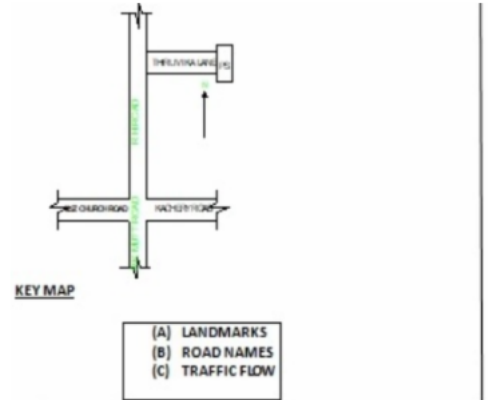

Key MAP View