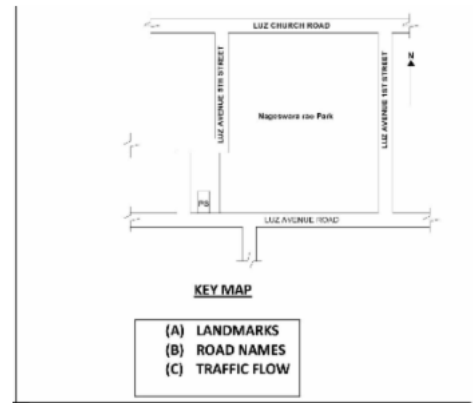

Key MAP View