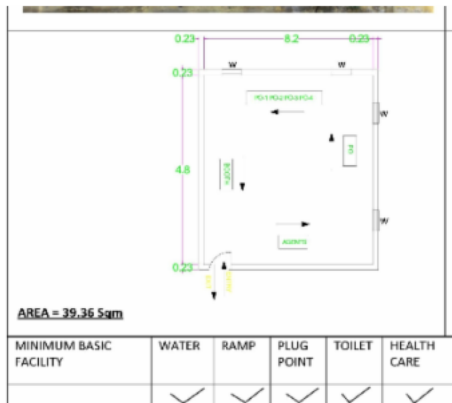

Google Map View

Polling Station Building Front View

Polling Station Front View

Cad View

Key MAP View

1 பெயர் : சதாசிவம் - தந்தையின் பெயர்: சாமி ஐயர் - வீட்டு எண் : 1 வயது : 87 பாலினம் : ஆண்	RJE1198779 Photo is available	2 பெயர் : சரஸ்வதி - கணவர் பெயர்: சதாசிவம் - வீட்டு எண் : 1 வயது : 80 பாலினம் : பெண்	RJE1198712 Photo is available	3 பெயர் : திவாகர் - தந்தையின் பெயர்: சாதசிவம் - வீட்டு எண் : 1 வயது : 44 பாலினம் : ஆண்	RJE1198738 Photo is available
4 பெயர் : அபர்ணா ராஜலக்ஷ்மி ந தந்தையின் பெயர்: நவந்த கிருஷ்ணன் வீட்டு எண் : 1 வயது : 26 பாலினம் : பெண்	RJE1560226 Photo is available	5 பெயர் : ரவிந்திரன் சி எஸ் தந்தையின் பெயர்: ஸ்ரீனிவாசராகவன் வீட்டு எண் : 1/11 வயது : 73 பாலினம் : ஆண்	RJE2150571 Photo is available	6 பெயர் : ஜெயபுரீ கணவர் பெயர்: ரவிந்திரன் வீட்டு எண் : 1/11 வயது : 70 பாலினம் : பெண்	RJE2150589 Photo is available
7 பெயர் : ராமரத்தினம் - தந்தையின் பெயர்: ராமமூர்த்தி - வீட்டு எண் : 1,மார்வல் ஜேயுஎஸ் வயது : 60 பாலினம் : ஆண்	DBL2244077 Photo is available	8 பெயர் : சாருலதா - கணவர் பெயர்: ராமரத்தினம் - வீட்டு எண் : 1,மார்வல் ஜேயுஎஸ் வயது : 54 பாலினம் : பெண்	DBL2244069 Photo is available	9 பெயர் : கோகுல் - தந்தையின் பெயர்: ராமரத்தினம் - வீட்டு எண் : 1,மார்வல் ஜேயுஎஸ் வயது : 32 பாலினம் : ஆண்	RJE0937946 Photo is available
10 பெயர் : சுந்தரம்பாள் - கணவர் பெயர்: கோபாலகிருஷ்ணன் - வீட்டு எண் : 2-1 வயது : 89 பாலினம் : பெண்	LWN1494434 Photo is available	11 பெயர் : சுப்ரமணியம் - தந்தையின் பெயர்: வெங்கட்ராமன் - வீட்டு எண் : 2-2 வயது : 63 பாலினம் : ஆண்	RJE1769561 Photo is available	12 பெயர் : நாராயணசாமி - தந்தையின் பெயர்: ஜெயராமன் - வீட்டு எண் : 2-3 வயது : 51 பாலினம் : ஆண்	RJE0347237 Photo is available
13 பெயர் : உமா - தந்தையின் பெயர்: நாராயணசாமி - வீட்டு எண் : 2-3 வயது : 46 பாலினம் : ஆண்	RJE0348102 Photo is available	14 பெயர் : ஜெயராமன் - தந்தையின் பெயர்: வெங்கட்ரமணி - வீட்டு எண் : 2-4 வயது : 82 பாலினம் : ஆண்	LWN5680327 Photo is available	15 பெயர் : பாலா - கணவர் பெயர்: ஜெயராமன் - வீட்டு எண் : 2-4 வயது : 78 பாலினம் : பெண்	LWN5680384 Photo is available
16 பெயர் : கிருஷ்ணகுமார் - தந்தையின் பெயர்: ஜெயராமன் - வீட்டு எண் : 2-4 வயது : 58 பாலினம் : ஆண்	LWN5680400 Photo is available	17 பெயர் : சாரதா - கணவர் பெயர்: கிருஷ்ணகுமார் - வீட்டு எண் : 2-4 வயது : 52 பாலினம் : பெண்	LWN5680459 Photo is available	18 பெயர் : பவானி ர் வி கணவர் பெயர்: ஸ்ரீகுமார் கே வீட்டு எண் : 2என்டி தளம்,லலித மஹால் வயது : 61 பாலினம் : பெண்	RJE2297976 Photo is available
19 பெயர் : சூடாமணி - கணவர் பெயர்: கண்ணன் - வீட்டு எண் : 3-3 வயது : 90 பாலினம் : பெண்	KSV0769414 Photo is available	S 20 பெயர் : ஸ்ரீநிவாசன் ராகவன் இதரர் பெயர்: பரணு வீட்டு எண் : 3/3 2/3 வயது : 71 பாலினம் : ஆண்	RJE2184836 Photo is available	21 பெயர் : சூரியகுமார் - தந்தையின் பெயர்: சிவம் - வீட்டு எண் : 4 வயது : 80 பாலினம் : ஆண்	RJE0228676 Photo is available
22 பெயர் : பாரதி - கணவர் பெயர்: சூர்யகுமார் - வீட்டு எண் : 4 வயது : 77 பாலினம் : பெண்	RJE0228684 Photo is available	# 23 பெயர் : வெங்கட கிருஷ்ணன் - தந்தையின் பெயர்: ராஜகோபாலன் வீட்டு எண் : 4 வயது : 68 பாலினம் : ஆண்	RJE0933424 Photo is available	24 பெயர் : பாக்கியலட்சுமி - கணவர் பெயர்: வெங்கடகிருஷ்ணன் - வீட்டு எண் : 4 வயது : 60 பாலினம் : பெண்	RJE0933416 Photo is available
25 பெயர் : மீனாட்சி - தந்தையின் பெயர்: வெங்கடகிருஷ்ணன் - வீட்டு எண் : 4-a3 வயது : 39 பாலினம் : பெண்	RJE0348110 Photo is available	# 26 பெயர் : ராகவன் - தந்தையின் பெயர்: வெங்கடகிருஷ்ணன் ர வீட்டு எண் : 4-a3 வயது : 37 பாலினம் : ஆண்	RJE0347666 Photo is available	27 பெயர் : கலபகம் - கணவர் பெயர்: சுப்பரமணியன் - வீட்டு எண் : 5 வயது : 89 பாலினம் : பெண்	RJE0293456 Photo is available
28 பெயர் : சிவக்குமார் - தந்தையின் பெயர்: விஸ்வநாதன் - வீட்டு எண் : 5 வயது : 55 பாலினம் : ஆண்	RJE0656124 Photo is available	29 பெயர் : சபா - கணவர் பெயர்: சிவகுமார் - வீட்டு எண் : 5 வயது : 49 பாலினம் : பெண்	RJE0656116 Photo is available	30 பெயர் : பிரசாத் - தந்தையின் பெயர்: சங்கரசுப்பரமணியன் - வீட்டு எண் : 5 வயது : 43 பாலினம் : ஆண்	RJE0933960 Photo is available