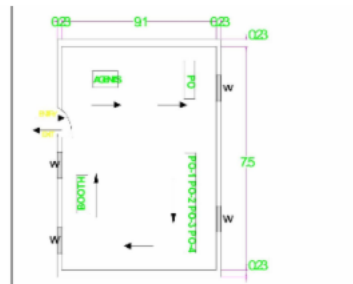

Google Map View

Polling Station Building Front View

Polling Station Front View

Cad View

MINIMUM BASIC FACILITY	WATER	RAMP	PLUG POINT	TOILET	HEALTH CARE
	✓	✓	✓	✓	✓

Key MAP View

சட்டமன்றத் தொகுதியின் எண் மற்றும் பெயர் : 25-மைலாப்பூர்
பிரிவு எண் மற்றும் பெயர் 1-மைலாப்பூர் புதிய வார்டு எண் 123 பல்லக்கு மான்யம் த.நா.கு.மா.வா.ஏஏ பிளாக்