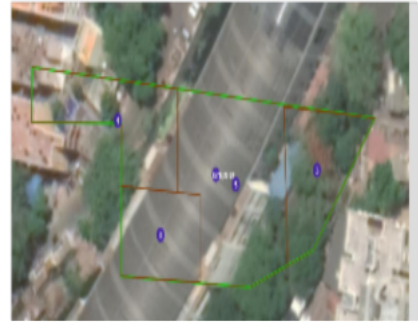

**3. வாக்குச் சாவடியின் விவரங்கள்**

<b>வாக்குச் சாவடியின் எண் மற்றும் பெயர் :</b> 76 - வித்யா மந்திர் மேல்நிலைபள்ளி முதல் அறை,125,திரு.வி.க நெடுஞ்சாலை,சென்னை-600004.  <b>வாக்குச் சாவடியின் முகவரி :</b> வித்யா மந்திர் மேல்நிலைபள்ளி முதல் அறை,125,திரு.வி.க நெடுஞ்சாலை,சென்னை-600004.	<b>வாக்குச் சாவடியின் வகைப்பாடு (ஆண்/பெண்/பொது)</b>	<b>பொது</b>
	<b>துணை வாக்குச் சாவடிகளின் எண்ணிக்கை :</b>	0

Google Map View

Polling Station Building Front View

Polling Station Front View

Cad View

Key MAP View

AREA = 76.09 Sqm

MINIMUM BASIC FACILITY	WATER	RAMP	PLUG POINT	TOILET	HEALTH CARE
	✓	✓	✓	✓	✓

KEY MAP