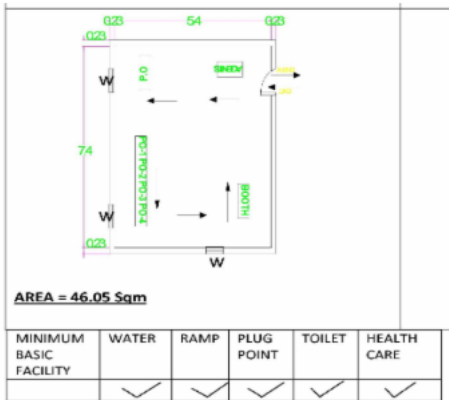

Google Map View

Polling Station Building Front View

Polling Station Front View

Cad View

Key MAP View

சட்டமன்றத் தொகுதியின் எண் மற்றும் பெயர் : 25-மைலாப்பூர் பாகம் எண் : 78
பிரிவு எண் மற்றும் பெயர் 1-மைலாப்பூர் புதிய வார்டு எண் 123 பல்லக்குமான்யம் குடிசைமாற்று வாரியக் குடியிருப்பு பிப் பிளாக்