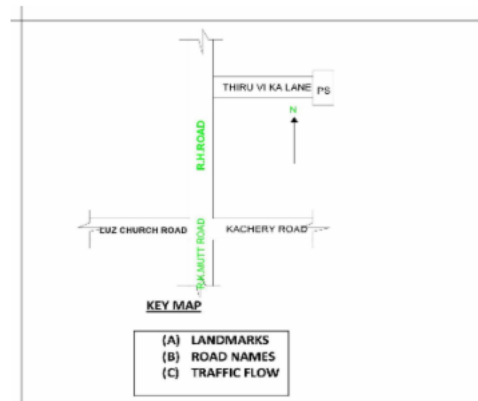

Google Map View

Polling Station Building Front View

Polling Station Front View

Cad View

Key MAP View

சட்டமன்றத் தொகுதியின் எண் மற்றும் பெயர் : 25-மைலாப்பூர் பாகம் எண் : 79
பிரிவு எண் மற்றும் பெயர் 1-மைலாப்பூர் புதிய வார்டு எண் 123 பல்லக்கு மான்யம் த நா குமாவா குடியிருப்பு(ஏ ஈ பிளாக்)