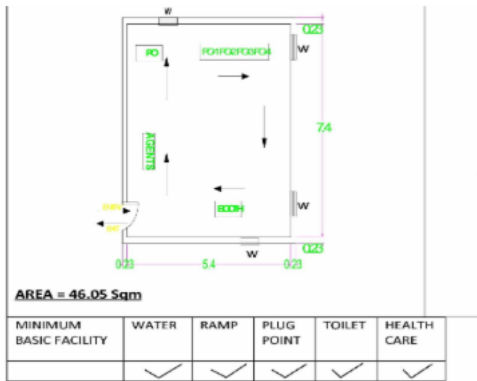

Google Map View

Polling Station Building Front View

Polling Station Front View

Cad View

Key MAP View

சட்டமன்றத் தொகுதியின் எண் மற்றும் பெயர் : 25-மைலாப்பூர் பாகம் எண் : 79
பிரிவு எண் மற்றும் பெயர் 1-மைலாப்பூர் புதிய வார்டு எண் 123 பல்லக்கு மான்யம் த நா குமாவா குடியிருப்பு(ஏ ஈ பிளாக்)