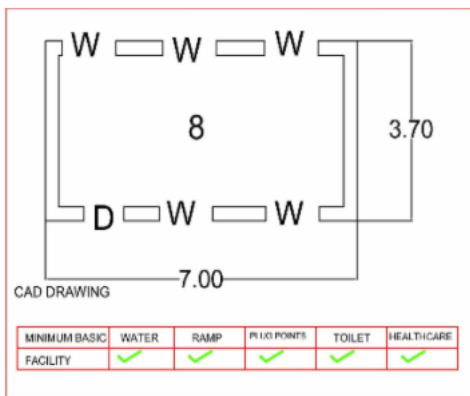

Google Map View

Polling Station Building Front View

Polling Station Front View

Cad View

Key MAP View

1 பெயர் : ஷேக் உசேன் - தந்தையின் பெயர்: ஷாலி - வீட்டு எண் : 1 வயது : 61 பாலினம் : ஆண்	RJE0260547 Photo is available	2 பெயர் : மும்தாஜ் - கணவர் பெயர்: ஷேக் உசேன் - வீட்டு எண் : 1 வயது : 57 பாலினம் : பெண்	RJE0280180 Photo is available	3 பெயர் : ஷாகித் அகமது - தந்தையின் பெயர்: ஷேக் உசேன் - வீட்டு எண் : 1 வயது : 34 பாலினம் : ஆண்	RJE0280552 Photo is available
4 பெயர் : யஸ்வந்திகா தந்தையின் பெயர்: பாபுராவ் வீட்டு எண் : 1 வயது : 25 பாலினம் : பெண்	RJE2041689 Photo is available	5 பெயர் : சக்திப்ரியா தாயின் பெயர்: வாசுகி வீட்டு எண் : 1/5 வயது : 21 பாலினம் : பெண்	RJE2147148 Photo is available	6 பெயர் : லோகேஷ்வரி தந்தையின் பெயர்: பாபுராவ் வீட்டு எண் : 1 வயது : 23 பாலினம் : பெண்	RJE2041663 Photo is available
7 பெயர் : பாபுராவ் - தந்தையின் பெயர்: சிம்மாதிரி - வீட்டு எண் : 1-B வயது : 58 பாலினம் : ஆண்	RJE0392043 Photo is available	8 பெயர் : ரவி - தந்தையின் பெயர்: ராமநாதன் - வீட்டு எண் : 2 வயது : 65 பாலினம் : ஆண்	RJE0280404 Photo is available	9 பெயர் : லட்சுமி பிரியா கணவர் பெயர்: ராஜேந்திரன் வீட்டு எண் : 2 வயது : 37 பாலினம் : பெண்	RJE1476886 Photo is available
10 பெயர் : ராஜேஸ்குமார் - தந்தையின் பெயர்: லக்ஷ்மிபதி - வீட்டு எண் : 2-A-2 வயது : 53 பாலினம் : ஆண்	RJE1595230 Photo is available	11 பெயர் : புவனேஸ்வரி - கணவர் பெயர்: ராஜேஸ்குமார் - வீட்டு எண் : 2-A-2 வயது : 51 பாலினம் : பெண்	CJJ2344778 Photo is available	12 பெயர் : லதா - கணவர் பெயர்: ரவி - வீட்டு எண் : 2-B வயது : 60 பாலினம் : பெண்	RJE0280578 Photo is available
13 பெயர் : ஜெயகுமார் - தந்தையின் பெயர்: சிவப்பிரகாசம் - வீட்டு எண் : 2-B-2 வயது : 77 பாலினம் : ஆண்	CJJ2346609 Photo is available	14 பெயர் : இந்திரா - கணவர் பெயர்: ஜெயக்குமார் - வீட்டு எண் : 2-B-2 வயது : 75 பாலினம் : பெண்	CJJ2346625 Photo is available	15 பெயர் : ஷோபனா - தந்தையின் பெயர்: ஜெயக்குமார் - வீட்டு எண் : 2-B-2 வயது : 43 பாலினம் : பெண்	CJJ2346617 Photo is available
16 பெயர் : மோனிஷா - தந்தையின் பெயர்: ரவி - வீட்டு எண் : 2-B-3 வயது : 38 பாலினம் : பெண்	RJE0004101 Photo is available	17 பெயர் : குப்பாபாய் - கணவர் பெயர்: கிருஷ்ணமூர்த்தி - வீட்டு எண் : 3 வயது : 75 பாலினம் : பெண்	RJE1435403 Photo is available	18 பெயர் : சேகர் - தந்தையின் பெயர்: கிருஷ்ணமூர்த்தி - வீட்டு எண் : 3 வயது : 59 பாலினம் : ஆண்	RJE0669978 Photo is available
19 பெயர் : லட்சுமி - கணவர் பெயர்: ராமச்சந்திரன் - வீட்டு எண் : 3 வயது : 49 பாலினம் : பெண்	RJE0562918 Photo is available	20 பெயர் : சந்தோஷ் - தந்தையின் பெயர்: ஜெய்சங்கர் - வீட்டு எண் : 3 வயது : 32 பாலினம் : ஆண்	RJE0897645 Photo is available	21 பெயர் : மணிகண்டன் - தந்தையின் பெயர்: ராமு - வீட்டு எண் : 3 வயது : 31 பாலினம் : ஆண்	RJE0802405 Photo is available
22 பெயர் : சுவேதா தந்தையின் பெயர்: ஜெய்சங்கர் வீட்டு எண் : 3 வயது : 26 பாலினம் : பெண்	RJE1537158 Photo is available	23 பெயர் : சரண்யா த தந்தையின் பெயர்: தண்டபாணி வீட்டு எண் : 4 வயது : 27 பாலினம் : பெண்	RJE2033561 Photo is available	24 பெயர் : சதீஷ் குமார் தந்தையின் பெயர்: தண்டபாணி வீட்டு எண் : 4 வயது : 23 பாலினம் : ஆண்	RJE2044501 Photo is available
25 பெயர் : அனிதா - கணவர் பெயர்: கணேசன் வீட்டு எண் : 5 வயது : 35 பாலினம் : பெண்	RJE0563247 Photo is available	# 26 பெயர் : துர்காதேவி - தந்தையின் பெயர்: பிரபாகரன் - வீட்டு எண் : 54/29 வயது : 39 பாலினம் : பெண்	CJJ3278199 Photo is available	27 பெயர் : பாக்கியம் - கணவர் பெயர்: அருணாச்சலம் - வீட்டு எண் : 6 வயது : 47 பாலினம் : பெண்	RJE0392266 Photo is available
28 பெயர் : சங்கீதா - கணவர் பெயர்: வெங்கடேசன் - வீட்டு எண் : 6 வயது : 44 பாலினம் : பெண்	RJE0802488 Photo is available	29 பெயர் : ஆலையரசன் - தந்தையின் பெயர்: கிருஷ்ணமூர்த்தி - வீட்டு எண் : 6 வயது : 39 பாலினம் : ஆண்	RJE0898023 Photo is available	30 பெயர் : புண்ணியகோட்டி - தந்தையின் பெயர்: கிருஷ்ணமூர்த்தி - வீட்டு எண் : 6-1 வயது : 67 பாலினம் : ஆண்	RJE1595248 Photo is available