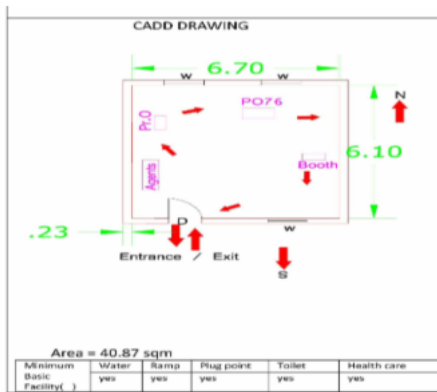

Cad View

Key MAP View