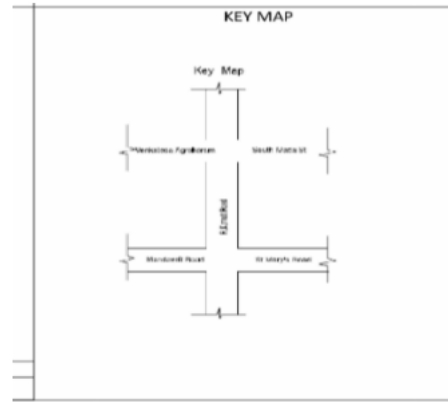

4. வாக்காளர்களின் எண்ணிக்கை

தொடங்கும் வரிசை எண்	முடியும் வரிசை எண்.	நிகர வாக்காளர்களின் எண்ணிக்கை			
		ஆண்	பெண்	மூன்றாம் பாலினம்	மொத்தம்
1	1200	558	638	0	1196

கையொப்பம்

Nazri Naksha

Google Map View

Polling Station Building Front View

Polling Station Front View

Cad View

Key MAP View

சட்டமன்றத் தொகுதியின் எண் மற்றும் பெயர் : 25-மைலாப்பூர்
பிரிவு எண் மற்றும் பெயர் 1-மைலாப்பூர் புதிய வார்டு எண் 124 சத்தியவாணிமுத்து நகர் த.கு.மா.வா ஏ பிளாக்