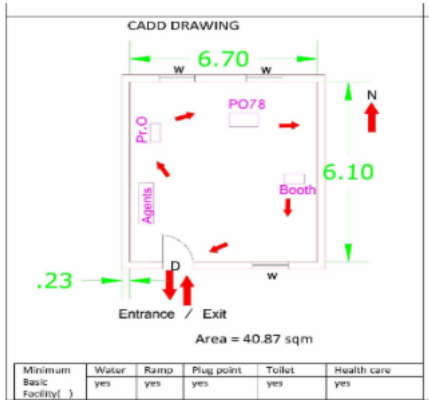

4. வாக்காளர்களின் எண்ணிக்கை

தொடங்கும் வரிசை எண்	முடியும் வரிசை எண்.	நிகர வாக்காளர்களின் எண்ணிக்கை			
		ஆண்	பெண்	மூன்றாம் பாலினம்	மொத்தம்
1	818	398	397	0	795

கையொப்பம்

Nazri Naksha

Google Map View

Polling Station Building Front View

Polling Station Front View

Cad View

Key MAP View

சட்டமன்றத் தொகுதியின் எண் மற்றும் பெயர் : 25-மைலாப்பூர்
பிரிவு எண் மற்றும் பெயர் 1-மைலாப்பூர் புதிய வார்டு எண் 124 விஸ்வலிங்கபுரம் 1வது தெரு (வி.சி கார்டன்)