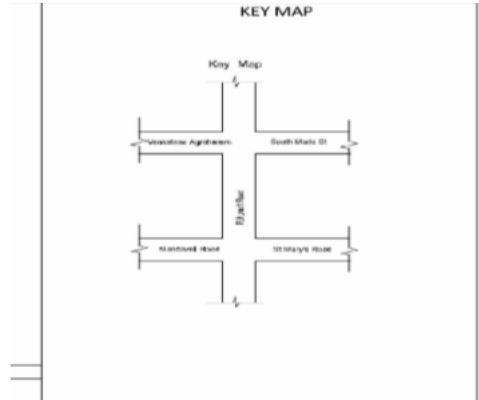

4. வாக்காளர்களின் எண்ணிக்கை

தொடங்கும் வரிசை எண்	முடியும் வரிசை எண்.	நிகர வாக்காளர்களின் எண்ணிக்கை			
		ஆண்	பெண்	மூன்றாம் பாலினம்	மொத்தம்
1	818	398	397	0	795

கையொப்பம்

Nazri Naksha

Google Map View

Polling Station Building Front View

Polling Station Front View

Cad View

Key MAP View

சட்டமன்றத் தொகுதியின் எண் மற்றும் பெயர் : 25-மைலாப்பூர்
பிரிவு எண் மற்றும் பெயர் 1-மைலாப்பூர் புதிய வார்டு எண் 124 விஸ்வலிங்கபுரம் 1வது தெரு (வி.சி கார்டன்)