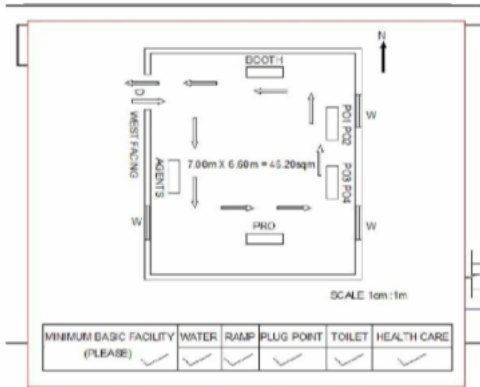

Google Map View

Polling Station Building Front View

Polling Station Front View

Cad View

Key MAP View

1 பெயர் : ரவிசங்கர் - தந்தையின் பெயர்: மீனாட்சிசுந்தரம் - வீட்டு எண் : 1ஏ ஆனந்த் நிவாஸ் வயது : 73 பாலினம் : ஆண்	TAU4548491 Photo is available	2 பெயர் : சுப்ரியா - கணவர் பெயர்: பாலஸூப்ரமணியன் - வீட்டு எண் : 2 வயது : 47 பாலினம் : பெண்	RJE0939975 Photo is available	3 பெயர் : கிருஷ்ணமூர்த்தி - தந்தையின் பெயர்: ராஜகோபலன் - வீட்டு எண் : 2-1 வயது : 81 பாலினம் : ஆண்	KSV3218419 Photo is available
4 பெயர் : பிரேமா - கணவர் பெயர்: சப்தரபூ - வீட்டு எண் : 2-1 வயது : 75 பாலினம் : பெண்	KSV3218427 Photo is available	5 பெயர் : சிவராமகிருஷ்ணன் - தந்தையின் பெயர்: சுப்பிரமணியன் - வீட்டு எண் : 2-A வயது : 78 பாலினம் : ஆண்	RJE1070846 Photo is available	6 பெயர் : ஜானகி - கணவர் பெயர்: சிவராமகிருஷ்ணன் - வீட்டு எண் : 2-A வயது : 72 பாலினம் : பெண்	RJE1070853 Photo is available
7 பெயர் : லக்ஷ்மிநாராயணன் - தந்தையின் பெயர்: சீனிவாசன் - வீட்டு எண் : 3 வயது : 41 பாலினம் : ஆண்	RJE0939504 Photo is available	8 பெயர் : ராஜலக்ஷ்மி - கணவர் பெயர்: லக்ஷ்மிநாராயணன் - வீட்டு எண் : 3 வயது : 40 பாலினம் : பெண்	RJE0939850 Photo is available	9 பெயர் : ஸ்ம்ருதி - தந்தையின் பெயர்: மஞ்சநாத் - வீட்டு எண் : 3 வயது : 28 பாலினம் : பெண்	RJE1387570 Photo is available
10 பெயர் : ஸ்ரீநிவாசன் - தந்தையின் பெயர்: முத்துசாமிஜயர் - வீட்டு எண் : 3-3 வயது : 81 பாலினம் : ஆண்	KSV1883719 Photo is available	11 பெயர் : முத்துசாமி - தந்தையின் பெயர்: ஸ்ரீநிவாசன் - வீட்டு எண் : 3-3 வயது : 44 பாலினம் : ஆண்	KSV1894088 Photo is available	12 பெயர் : மஞ்சநாத் - தந்தையின் பெயர்: அனந்தநாராயணன் - வீட்டு எண் : 3, மாதவா அபார்ட்மேட்ஸ வயது : 61 பாலினம் : ஆண்	RJE0785964 Photo is available
13 பெயர் : வித்யா - கணவர் பெயர்: மஞ்சநாத் - வீட்டு எண் : 3, மாதவா அபார்ட்மேட்ஸ வயது : 56 பாலினம் : பெண்	RJE0785956 Photo is available	14 பெயர் : நாகலக்ஷ்மி - கணவர் பெயர்: சுப்பிரமணியன் - வீட்டு எண் : 4 வயது : 81 பாலினம் : பெண்	KSV1041300 Photo is available	15 பெயர் : சாவித்திரி - கணவர் பெயர்: சுப்ரமணியன் - வீட்டு எண் : 5 வயது : 80 பாலினம் : பெண்	RJE1070861 Photo is available
16 பெயர் : ஜானகிராமன் - தந்தையின் பெயர்: நாரசிம்மன் - வீட்டு எண் : 5 வயது : 71 பாலினம் : ஆண்	KSV3328861 Photo is available	17 பெயர் : ஆயுஷி கநோடிஆ தந்தையின் பெயர்: ஷா ஷா கநோடிஆ வீட்டு எண் : 5 வயது : 39 பாலினம் : பெண்	URU1534915 Photo is available	18 பெயர் : வித்யா - கணவர் பெயர்: ஜானகிராமன் - வீட்டு எண் : 5A வயது : 65 பாலினம் : பெண்	RJE0426676 Photo is available
19 பெயர் : விக்னேஷ் நரசிம்ஹன் ஜானகிராமன் தந்தையின் பெயர்: ஜானகிராமன் - வீட்டு எண் : 5A வயது : 38 பாலினம் : ஆண்	RJE0425694 Photo is available	20 பெயர் : அர்ச்சுனா - கணவர் பெயர்: ஸத்யநாராயன் - வீட்டு எண் : 6 வயது : 42 பாலினம் : பெண்	RJE0174201 Photo is available	21 பெயர் : மணிதிராவிட் - தந்தையின் பெயர்: ராமச்சந்திர களபாடிகள் - வீட்டு எண் : 6-2 வயது : 61 பாலினம் : ஆண்	KSV2802072 Photo is available
22 பெயர் : லக்ஷ்மி - கணவர் பெயர்: மணிதிராவிட் - வீட்டு எண் : 6-2 வயது : 43 பாலினம் : பெண்	KSV2802049 Photo is available	23 பெயர் : சந்திரசேகர் - தந்தையின் பெயர்: மாதவராவ் - வீட்டு எண் : 6-3 வயது : 63 பாலினம் : ஆண்	KSV3328879 Photo is available	24 பெயர் : ரகு - தந்தையின் பெயர்: மாதவராவ் - வீட்டு எண் : 6-3 வயது : 58 பாலினம் : ஆண்	KSV1041599 Photo is available
25 பெயர் : பரணிதரன் - தந்தையின் பெயர்: மாதவராவ் - வீட்டு எண் : 6-3 வயது : 55 பாலினம் : ஆண்	RJE0192781 Photo is available	26 பெயர் : கிருஷ்ணதேவராயர் - தந்தையின் பெயர்: மாதவராவ் - வீட்டு எண் : 6-3 வயது : 53 பாலினம் : ஆண்	RJE0192773 Photo is available	27 பெயர் : கிரிஜா - கணவர் பெயர்: ரகு - வீட்டு எண் : 6-3 வயது : 51 பாலினம் : பெண்	KSV1883248 Photo is available
28 பெயர் : கணபதி - தந்தையின் பெயர்: விஸ்வநாதன் - வீட்டு எண் : 6A வயது : 74 பாலினம் : ஆண்	RJE0588178 Photo is available	29 பெயர் : ஷ்யாமசுந்தரா - தந்தையின் பெயர்: விஷ்ணுபட் - வீட்டு எண் : 6-A வயது : 50 பாலினம் : ஆண்	RJE1070937 Photo is available	30 பெயர் : மாலதி - கணவர் பெயர்: ஷ்யாம சுந்தரா - வீட்டு எண் : 6-A வயது : 42 பாலினம் : பெண்	RJE1070929 Photo is available