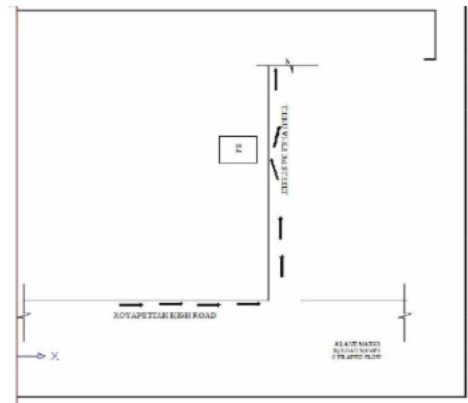

Google Map View

Polling Station Building Front View

Polling Station Front View

Cad View

Key MAP View

சட்டமன்றத் தொகுதியின் எண் மற்றும் பெயர் : 25-மைலாப்பூர்
பிரிவு எண் மற்றும் பெயர் 1-இராயப்பேட்டை புதிய வார்டு எண் 121 நாகரத்தினம்மாள் காலனி