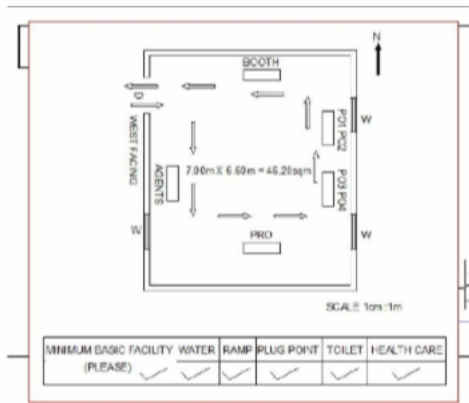

Google Map View

Polling Station Building Front View

Polling Station Front View

Cad View

Key MAP View

சட்டமன்றத் தொகுதியின் எண் மற்றும் பெயர் : 25-மைலாப்பூர்
பிரிவு எண் மற்றும் பெயர் 1-இராயப்பேட்டை புதிய வார்டு எண் 121 நாகரத்தினம்மாள் காலனி