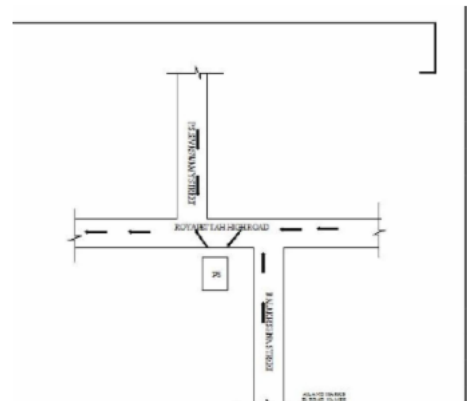

Google Map View

Polling Station Building Front View

Polling Station Front View

Cad View

Key MAP View

சட்டமன்றத் தொகுதியின் எண் மற்றும் பெயர் : 25-மைலாப்பூர்
பிரிவு எண் மற்றும் பெயர் 1-இராயப்பேட்டை புதிய வார்டு எண் 121 சுமந்த அபார்ட்மென்ட் (பிருந்தாவனம் சாலை)