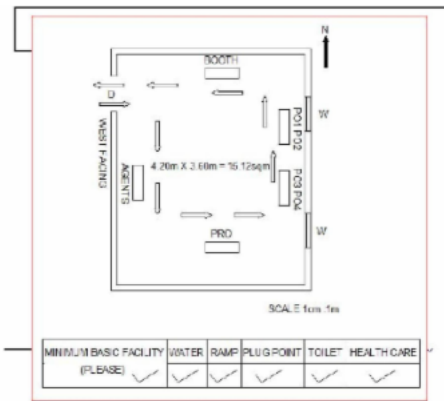

Google Map View

Polling Station Building Front View

Polling Station Front View

Cad View

Key MAP View

சட்டமன்றத் தொகுதியின் எண் மற்றும் பெயர் : 25-மைலாப்பூர்
பிரிவு எண் மற்றும் பெயர் 1-இராயப்பேட்டை புதிய வார்டு எண் 121 சுமந்த அபார்ட்மென்ட் (பிருந்தாவனம் சாலை)