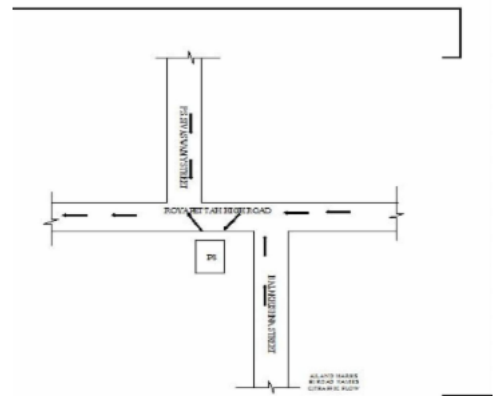

Google Map View

Polling Station Building Front View

Polling Station Front View

Cad View

Key MAP View

சட்டமன்றத் தொகுதியின் எண் மற்றும் பெயர் : 25-மைலாப்பூர் பாகம் எண் : 89
பிரிவு எண் மற்றும் பெயர் 1-இராயப்பேட்டை புதிய வார்டு எண் 121 வசந்த அபார்ட்மென்ட்ஸ் (முண்டக்கண்ணியம்மன் கோயில் தெரு)