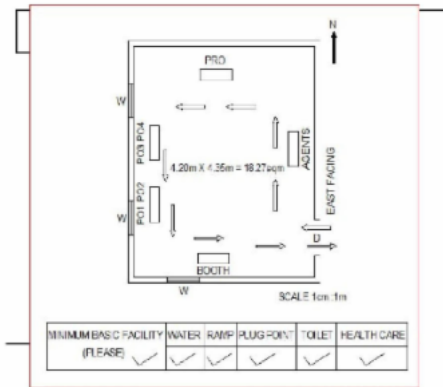

Google Map View

Polling Station Building Front View

Polling Station Front View

Cad View

Key MAP View

சட்டமன்றத் தொகுதியின் எண் மற்றும் பெயர் : 25-மைலாப்பூர் பாகம் எண் : 89
பிரிவு எண் மற்றும் பெயர் 1-இராயப்பேட்டை புதிய வார்டு எண் 121 வசந்த அபார்ட்மென்ட்ஸ் (முண்டக்கண்ணியம்மன் கோயில் தெரு)