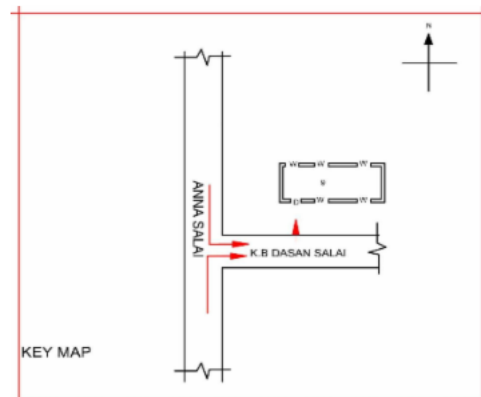

Google Map View

Polling Station Building Front View

Polling Station Front View

Cad View

Key MAP View

சட்டமன்றத் தொகுதியின் எண் மற்றும் பெயர் : 25-மைலாப்பூர் பாகம் எண் : 9  
 பிரிவு எண் மற்றும் பெயர் 1-தேனாம்பேட்டை புதிய வார்டு எண் 122ஆலையம்மன் கோவில் தெரு குடிசைகள் (ஜி.கே.வேலு மாளிகை) ப