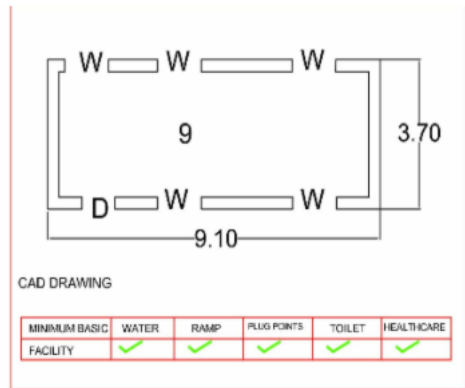

Google Map View

Polling Station Building Front View

Polling Station Front View

Cad View

Key MAP View

சட்டமன்றத் தொகுதியின் எண் மற்றும் பெயர் : 25-மைலாப்பூர் பாகம் எண் : 9  
 பிரிவு எண் மற்றும் பெயர் 1-தேனாம்பேட்டை புதிய வார்டு எண் 122ஆலையம்மன் கோவில் தெரு குடிசைகள் (ஜி.கே.வேலு மாளிகை) ப