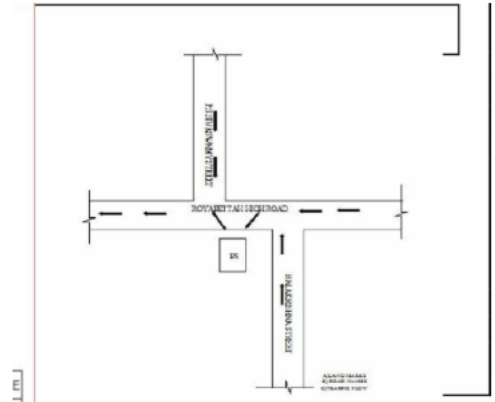

வாக்காளர் பதிவு அலுவலரின்
கையொப்பம்

Nazri Naksha

Google Map View

Polling Station Building Front View

Polling Station Front View

Cad View

Key MAP View

சட்டமன்றத் தொகுதியின் எண் மற்றும் பெயர் : 25-மைலாப்பூர் பாகம் எண் : 90
பிரிவு எண் மற்றும் பெயர் 1-இராயப்பேட்டை புதிய வார்டு எண் 121 சிலேட்டர்புரம் (கணேசுபுரம்) க.எண் 1 முதல் 174 வரை