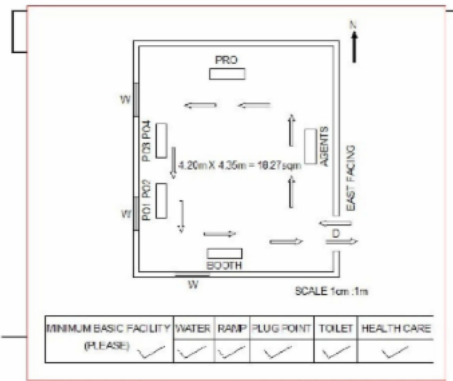

வாக்காளர் பதிவு அலுவலரின்
கையொப்பம்

Nazri Naksha

Google Map View

Polling Station Building Front View

Polling Station Front View

Cad View

Key MAP View

சட்டமன்றத் தொகுதியின் எண் மற்றும் பெயர் : 25-மைலாப்பூர் பாகம் எண் : 90
பிரிவு எண் மற்றும் பெயர் 1-இராயப்பேட்டை புதிய வார்டு எண் 121 சிலேட்டர்புரம் (கணேசுபுரம்) க.எண் 1 முதல் 174 வரை