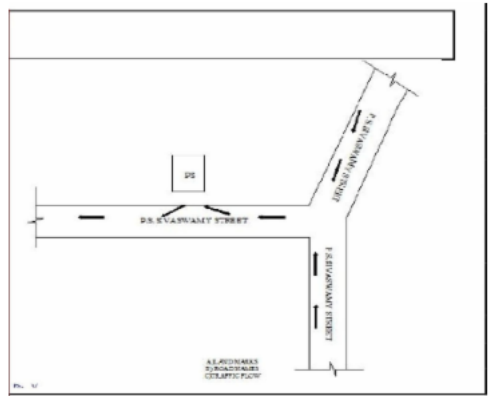

Key MAP View