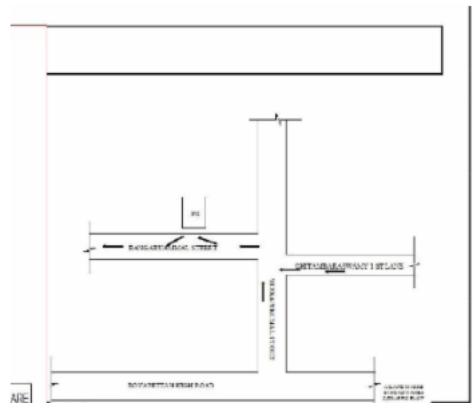

Key MAP View