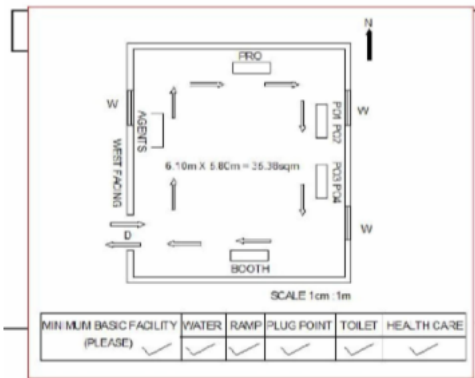

Google Map View

Polling Station Building Front View

Polling Station Front View

Cad View

Key MAP View

சட்டமன்றத் தொகுதியின் எண் மற்றும் பெயர் : 25-மைலாப்பூர்  
பிரிவு எண் மற்றும் பெயர் 1-மயிலாப்பூர் புதிய வார்டு எண் 121 வீரப்பெருமாள் தெரு