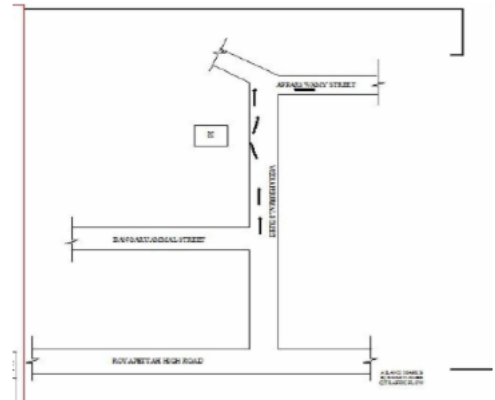

Google Map View

Polling Station Building Front View

Polling Station Front View

Cad View

Key MAP View

சட்டமன்றத் தொகுதியின் எண் மற்றும் பெயர் : 25-மைலாப்பூர்  
பிரிவு எண் மற்றும் பெயர் 1-மயிலாப்பூர் புதிய வார்டு எண் 121 வீரப்பெருமாள் தெரு