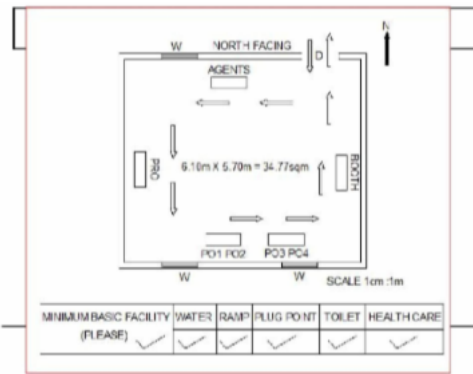

Google Map View

Polling Station Building Front View

Polling Station Front View

Cad View

Key MAP View

சட்டமன்றத் தொகுதியின் எண் மற்றும் பெயர் : 25-மைலாப்பூர்

பிரிவு எண் மற்றும் பெயர் 1-மயிலாப்பூர் புதிய வார்டு எண் 121 வீரப்பெருமாள் சந்து (பக்காரம்மாள் தெரு)