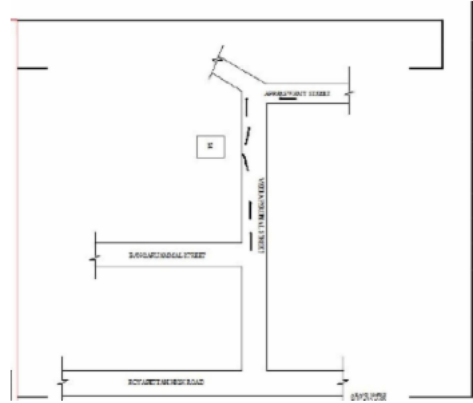

Google Map View

Polling Station Building Front View

Polling Station Front View

Cad View

Key MAP View

சட்டமன்றத் தொகுதியின் எண் மற்றும் பெயர் : 25-மைலாப்பூர்

பிரிவு எண் மற்றும் பெயர் 1-மயிலாப்பூர் புதிய வார்டு எண் 121 வீரப்பெருமாள் சந்து (பக்காரம்மாள் தெரு)