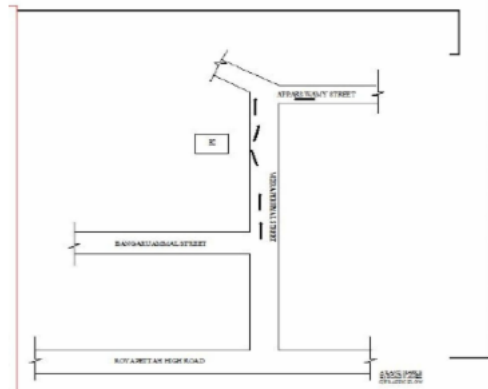

Google Map View

Polling Station Building Front View

Polling Station Front View

Cad View

Key MAP View

சட்டமன்றத் தொகுதியின் எண் மற்றும் பெயர் : 25-மைலாப்பூர்  
பிரிவு எண் மற்றும் பெயர் 1-மயிலாப்பூர் புதிய வார்டு எண் 121 சிதம்பரசாமி முதல் தெரு