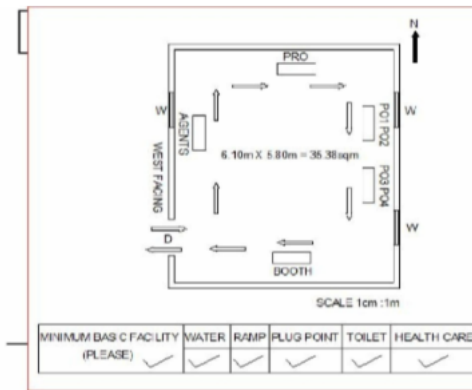

Google Map View

Polling Station Building Front View

Polling Station Front View

Cad View

Key MAP View

சட்டமன்றத் தொகுதியின் எண் மற்றும் பெயர் : 25-மைலாப்பூர்  
பிரிவு எண் மற்றும் பெயர் 1-மயிலாப்பூர் புதிய வார்டு எண் 121 சிதம்பரசாமி முதல் தெரு