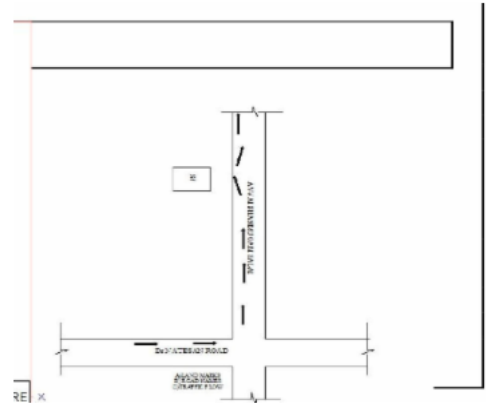

Cad View

Key MAP View