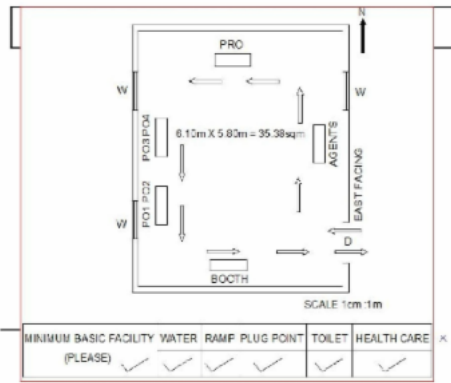

Nazri Naksha

Google Map View

Polling Station Building Front View

Polling Station Front View

Cad View

Key MAP View

1	RJE1490630	பெயர் : யுவராஜ் வி தந்தையின் பெயர்: விஸ்வநாதன் வீட்டு எண் : 1 வயது : 26 பாலினம் : ஆண்	Photo is available	2	KSV1751601	பெயர் : வசந்தி - கணவர் பெயர்: அசோக் - வீட்டு எண் : 2-1 வயது : 51 பாலினம் : பெண்	Photo is available	3	KSV1756915	பெயர் : நாகராஜன் - தந்தையின் பெயர்: ராமய்யா - வீட்டு எண் : 2-3 வயது : 57 பாலினம் : ஆண்	Photo is available
4	KSV1756923	பெயர் : லதா - கணவர் பெயர்: நாகராஜன் - வீட்டு எண் : 2-3 வயது : 51 பாலினம் : பெண்	Photo is available	5	KSV1005107	பெயர் : பாஸ்கர் - தந்தையின் பெயர்: நாராயணன் - வீட்டு எண் : 3-1 வயது : 56 பாலினம் : ஆண்	Photo is available	6	KSV3090594	பெயர் : காமாட்சி - கணவர் பெயர்: பாஸ்கர் - வீட்டு எண் : 3-1 வயது : 51 பாலினம் : பெண்	Photo is available
7	KSV3091485	பெயர் : கோமலா - கணவர் பெயர்: முனுசாமி - வீட்டு எண் : 4-1 வயது : 68 பாலினம் : பெண்	Photo is available	8	KSV1758283	பெயர் : சந்திரி - கணவர் பெயர்: வேலு - வீட்டு எண் : 4-1 வயது : 52 பாலினம் : பெண்	Photo is available	9	KSV1758903	பெயர் : ரமேஷ் - தந்தையின் பெயர்: முனுசாமி - வீட்டு எண் : 4-1 வயது : 49 பாலினம் : ஆண்	Photo is available
10	RJE0139824	பெயர் : குமார் - தந்தையின் பெயர்: முனுசாமி - வீட்டு எண் : 4-1 வயது : 45 பாலினம் : ஆண்	Photo is available	11	KSV1758275	பெயர் : சசிகலா - தந்தையின் பெயர்: முனுசாமி - வீட்டு எண் : 4-1 வயது : 43 பாலினம் : பெண்	Photo is available	12	KSV2652899	பெயர் : வீரராகவன் - தந்தையின் பெயர்: முனுசாமி - வீட்டு எண் : 4-1 வயது : 40 பாலினம் : ஆண்	Photo is available
13	KSV1750496	பெயர் : பாலாஜி - தந்தையின் பெயர்: துரைவேல் - வீட்டு எண் : 4-4 வயது : 43 பாலினம் : ஆண்	Photo is available	14	RJE1955913	பெயர் : அரவிந்த் தந்தையின் பெயர்: கிரிஷ்ணாமூர்த்தி வீட்டு எண் : 4/243 வயது : 27 பாலினம் : ஆண்	Photo is available	15	KSV3091618	பெயர் : அலமேலு - கணவர் பெயர்: தண்டபாணி - வீட்டு எண் : 5-1 வயது : 60 பாலினம் : பெண்	Photo is available
16	KSV1755024	பெயர் : ராஜேஸ்வரி - தந்தையின் பெயர்: தண்டபாணி - வீட்டு எண் : 5-1 வயது : 40 பாலினம் : பெண்	Photo is available	17	RJE2051985	பெயர் : சந்தியா தந்தையின் பெயர்: மாணவன் வீட்டு எண் : 7 வயது : 28 பாலினம் : பெண்	Photo is available	18	RJE0139832	பெயர் : பூர்ணி - கணவர் பெயர்: தாமோதரன் - வீட்டு எண் : 7-1 வயது : 61 பாலினம் : பெண்	Photo is available
19	KSV3091675	பெயர் : காசியம்மாள் - கணவர் பெயர்: ராஜகோபால் - வீட்டு எண் : 9-1 வயது : 71 பாலினம் : பெண்	Photo is available	20	KSV3255163	பெயர் : கமலா - கணவர் பெயர்: துரைசாமி - வீட்டு எண் : 9-2 வயது : 81 பாலினம் : பெண்	Photo is available	21	KSV3091725	பெயர் : விமலா - கணவர் பெயர்: சுந்தர் - வீட்டு எண் : 9-3 வயது : 86 பாலினம் : பெண்	Photo is available
22	KSV1752450	பெயர் : விஜய்பாபு - தந்தையின் பெயர்: ராஜாமணி - வீட்டு எண் : 9-5 வயது : 41 பாலினம் : ஆண்	Photo is available	23	KSV1756931	பெயர் : காந்தி - தந்தையின் பெயர்: ஜெகந்நாதன் - வீட்டு எண் : 10-1 வயது : 56 பாலினம் : ஆண்	Photo is available	24	KSV1756436	பெயர் : விஜயலட்சுமி - கணவர் பெயர்: காந்தி - வீட்டு எண் : 10-1 வயது : 43 பாலினம் : பெண்	Photo is available
25	RJE2015527	பெயர் : வெங்கடேசன் தந்தையின் பெயர்: தாமோதரன் வீட்டு எண் : 82 வயது : 45 பாலினம் : ஆண்	Photo is available	26	RJE0592477	பெயர் : ராஜசேகர் - தந்தையின் பெயர்: மணி - வீட்டு எண் : 119 வயது : 37 பாலினம் : ஆண்	Photo is available	27	RJE0593392	பெயர் : நவநீதம் - தந்தையின் பெயர்: முருகேசன் - வீட்டு எண் : 119 வயது : 34 பாலினம் : பெண்	Photo is available
28	RJE1531359	பெயர் : ராகேஷ் தந்தையின் பெயர்: ரவி வீட்டு எண் : 119 வயது : 25 பாலினம் : ஆண்	Photo is available	29	KSV3091790	பெயர் : மணி - தந்தையின் பெயர்: ராஜா - வீட்டு எண் : 119-A வயது : 64 பாலினம் : ஆண்	Photo is available	30	KSV1756410	பெயர் : வித்தியா - தந்தையின் பெயர்: மணி - வீட்டு எண் : 119-A வயது : 40 பாலினம் : பெண்	Photo is available