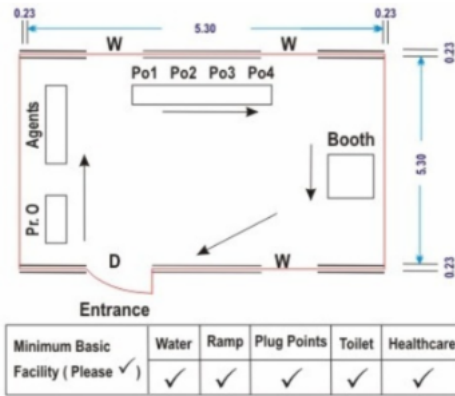

Google Map View

Polling Station Building Front View

Polling Station Front View

Cad View

Key MAP View

1 பெயர் : அஸ்வின தந்தையின் பெயர்: சங்கர் வீட்டு எண் : 10-டி341 வயது : 19 பாலினம் : ஆண்	XKR2848786 Photo is available	2 பெயர் : ஜனனி கோபி தந்தையின் பெயர்: கோபி வீட்டு எண் : 11/1 வயது : 24 பாலினம் : பெண்	XKR2596542 Photo is available	3 பெயர் : ஆதித்ய பா தந்தையின் பெயர்: பாஸ்கர் வீட்டு எண் : 14/335/5 வயது : 21 பாலினம் : ஆண்	XKR2902062 Photo is available
4 பெயர் : முருகன் தந்தையின் பெயர்: நாகப்பன் வீட்டு எண் : 21எீ வயது : 45 பாலினம் : ஆண்	LWN2344281 Photo is available	5 பெயர் : ஜெயசுதா தந்தையின் பெயர்: மாதவன் வீட்டு எண் : 26ஏ/260 வயது : 23 பாலினம் : பெண்	XKR2550101 Photo is available	6 பெயர் : ஜெயா சூர்யா தந்தையின் பெயர்: மாதவன் வீட்டு எண் : 26ஏ/260 வயது : 23 பாலினம் : ஆண்	XKR2550630 Photo is available
7 பெயர் : மணிமாலா தந்தையின் பெயர்: முத்து வீட்டு எண் : 29/295 வயது : 27 பாலினம் : பெண்	XKR2559425 Photo is available	8 பெயர் : சத்யாபாரதி தந்தையின் பெயர்: பாண்டியன் வீட்டு எண் : 32-271 வயது : 23 பாலினம் : பெண்	XKR2770881 Photo is available	9 பெயர் : அரவிந்தன் - தந்தையின் பெயர்: இணங்கோவன் - வீட்டு எண் : 36 வயது : 29 பாலினம் : ஆண்	XKR1719434 Photo is available
10 பெயர் : கங்கா கணவர் பெயர்: நரேந்திரன் வீட்டு எண் : 37/276 வயது : 26 பாலினம் : பெண்	XKR2549939 Photo is available	11 பெயர் : ஸ்ரீபன் குமார் - தந்தையின் பெயர்: நடராஜன் - வீட்டு எண் : 38-304 வயது : 27 பாலினம் : ஆண்	XKR1962877 Photo is available	12 பெயர் : பிரதீப்குமார் தந்தையின் பெயர்: ஆனந்தன் வீட்டு எண் : 47 (1) வயது : 23 பாலினம் : ஆண்	XKR2735843 Photo is available
13 பெயர் : சீனிவாசன் தந்தையின் பெயர்: சுப்பிரமணி வீட்டு எண் : 49/287 வயது : 24 பாலினம் : ஆண்	XKR2550291 Photo is available	14 பெயர் : பிரியங்கா தந்தையின் பெயர்: வேலு வீட்டு எண் : 56 வயது : 26 பாலினம் : பெண்	XKR2630515 Photo is available	15 பெயர் : நிர்மலா கணவர் பெயர்: முருகன் வீட்டு எண் : 66/252 வயது : 55 பாலினம் : பெண்	XKR2562627 Photo is available
16 பெயர் : கிருத்திகா தந்தையின் பெயர்: விஷ்வநாதன் வீட்டு எண் : 80-214 வயது : 26 பாலினம் : பெண்	XKR2166148 Photo is available	17 பெயர் : குணசீலன் தந்தையின் பெயர்: குமார் வீட்டு எண் : 83/205 வயது : 26 பாலினம் : ஆண்	XKR2550580 Photo is available	18 பெயர் : பாலகுமாரன் தந்தையின் பெயர்: ஜெயராமன் வீட்டு எண் : 84 வயது : 24 பாலினம் : ஆண்	XKR2733541 Photo is available
19 பெயர் : சகோனா - தந்தையின் பெயர்: ராயப்பன் - வீட்டு எண் : 85 வயது : 39 பாலினம் : பெண்	XKR1855170 Photo is available	20 பெயர் : குமார் - தந்தையின் பெயர்: குஞ்சிதபாதம் - வீட்டு எண் : 85-205 வயது : 46 பாலினம் : ஆண்	XKR1855188 Photo is available	21 பெயர் : ஜீவரத்தினம் - கணவர் பெயர்: குமார் - வீட்டு எண் : 85-205 வயது : 45 பாலினம் : பெண்	XKR1855162 Photo is available
22 பெயர் : யமுனா ஏ கணவர் பெயர்: அருண் பிரசாத் கே வீட்டு எண் : 89/209 வயது : 22 பாலினம் : பெண்	XKR2688133 Photo is available	23 பெயர் : திவாகர் டி தந்தையின் பெயர்: தேவேந்திரன் ஏ வீட்டு எண் : 92/181ஏ மல்லிகை பூ நகர் வயது : 26 பாலினம் : ஆண்	XKR2793479 Photo is available	24 பெயர் : மலர்விழி - கணவர் பெயர்: இராதாகிருஷ்ணன் - வீட்டு எண் : 95 வயது : 62 பாலினம் : பெண்	XKR1369834 Photo is available
25 பெயர் : பசுபதி தந்தையின் பெயர்: குணசேகர் வீட்டு எண் : 98.எீ/200 வயது : 23 பாலினம் : ஆண்	XKR2550036 Photo is available	26 பெயர் : சுவிதா தந்தையின் பெயர்: ஏழுமலை வீட்டு எண் : 103 வயது : 32 பாலினம் : பெண்	XKR2564169 Photo is available	27 பெயர் : குணசீலன் தந்தையின் பெயர்: கன்னியப்பன் வீட்டு எண் : 103-110 வயது : 25 பாலினம் : ஆண்	XKR2209674 Photo is available
28 பெயர் : பிரசாத் தந்தையின் பெயர்: ஏழுமலை வீட்டு எண் : 129 வயது : 26 பாலினம் : ஆண்	XKR2549996 Photo is available	29 பெயர் : பிரபாவதி கணவர் பெயர்: சண்முகம் வீட்டு எண் : 129A வயது : 24 பாலினம் : பெண்	XKR2725331 Photo is available	30 பெயர் : யமுனா கணவர் பெயர்: சீனிவாசன் வீட்டு எண் : 130ஏ வயது : 34 பாலினம் : பெண்	XKR2550333 Photo is available