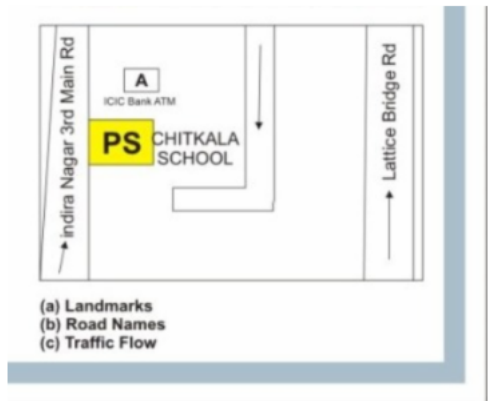

Key MAP View