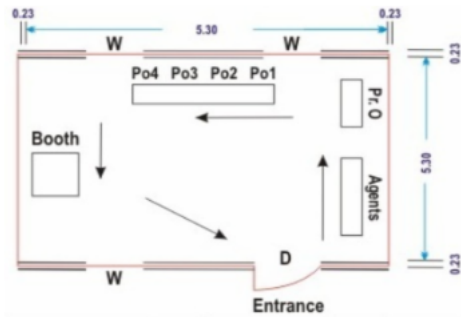

Google Map View

Polling Station Building Front View

Polling Station Front View

Cad View

Minimum Basic Facility (Please ✓)	Water	Ramp	Plug Points	Toilet	Healthcare
✓	✓	✓	✓	✓	✓

Key MAP View

1 பெயர் : தனலட்சுமி - கணவர் பெயர்: குருசாமி - வீட்டு எண் : 1 வயது : 51 பாலினம் : பெண் Photo is available	EZZ5466248	2 பெயர் : கவிதா - கணவர் பெயர்: பிரபுவெங்கடேஷ் - வீட்டு எண் : 1 வயது : 44 பாலினம் : பெண் Photo is available	XKR0933861	3 பெயர் : விஜயலிஸ்வநாதன் - தந்தையின் பெயர்: கணேசன் - வீட்டு எண் : 1-37-7 வயது : 51 பாலினம் : ஆண் Photo is available	EZZ5466230
4 பெயர் : துர்காதேவி - கணவர் பெயர்: டில்லிபாபு - வீட்டு எண் : 1-E-2 வயது : 40 பாலினம் : பெண் Photo is available	XKR0487298	5 பெயர் : பிரகாஷ் - தந்தையின் பெயர்: ஸ்ரீனிவாசன் - வீட்டு எண் : 1-E-3 வயது : 57 பாலினம் : ஆண் Photo is available	XKR0486118	6 பெயர் : கஸ்தூரி - கணவர் பெயர்: அரிகிருஷ்ணன் - வீட்டு எண் : 1-E-4 வயது : 71 பாலினம் : பெண் Photo is available	XKR0487579
7 பெயர் : வளர்மதி - கணவர் பெயர்: ராஜசேகர் - வீட்டு எண் : 1-E-4 வயது : 43 பாலினம் : பெண் Photo is available	XKR0487124	8 பெயர் : முரளிதரன் - தந்தையின் பெயர்: ஜெகதீசன் - வீட்டு எண் : 2-E-3 வயது : 48 பாலினம் : ஆண் Photo is available	XKR0487348	9 பெயர் : சியாமளா - கணவர் பெயர்: சரவணன் - வீட்டு எண் : 2-E-3 வயது : 40 பாலினம் : பெண் Photo is available	XKR0486126
10 பெயர் : முத்துக்குமார் - தந்தையின் பெயர்: முத்துகுட்டி - வீட்டு எண் : 18/11 வயது : 35 பாலினம் : ஆண் Photo is available	XKR0933804	11 பெயர் : முகமத் சேக் தாவுத் - தந்தையின் பெயர்: அமானுல்லா - வீட்டு எண் : 32 வயது : 58 பாலினம் : ஆண் Photo is available	XKR1246719	12 பெயர் : பர்வின் பேகம் - கணவர் பெயர்: மகதூம் - வீட்டு எண் : 32 வயது : 56 பாலினம் : பெண் Photo is available	XKR2425668
13 பெயர் : சரவணன் - தந்தையின் பெயர்: ராஜேந்திரன் - வீட்டு எண் : 32 வயது : 45 பாலினம் : ஆண் Photo is available	XKR0974709	14 பெயர் : அலமேலு - கணவர் பெயர்: சரவணன் - வீட்டு எண் : 32 வயது : 43 பாலினம் : பெண் Photo is available	XKR1393677	15 பெயர் : தியாகராஜன் - தந்தையின் பெயர்: கிருஷ்ணன் - வீட்டு எண் : 32 வயது : 42 பாலினம் : ஆண் Photo is available	XKR1259530
16 பெயர் : சுதாதேவி - கணவர் பெயர்: சரவணன் - வீட்டு எண் : 32 வயது : 38 பாலினம் : பெண் Photo is available	XKR0974683	17 பெயர் : சுலைமான் - தந்தையின் பெயர்: மலாப்பாஷா - வீட்டு எண் : 32 வயது : 37 பாலினம் : ஆண் Photo is available	XKR0418855	# 18 பெயர் : மோகன் ராஜ் கா தந்தையின் பெயர்: காமராஜ் ந வீட்டு எண் : எண் 26/9, வயது : 36 பாலினம் : ஆண் Photo is available	XKR0418848
19 பெயர் : மகேஸ்வரி - கணவர் பெயர்: தியாகராஜன் - வீட்டு எண் : 32 வயது : 36 பாலினம் : பெண் Photo is available	XKR1259548	20 பெயர் : ஜெனிபா - தந்தையின் பெயர்: மோகன்தாஸ் - வீட்டு எண் : 32 வயது : 34 பாலினம் : பெண் Photo is available	XKR0963686	21 பெயர் : ஆர்ஜீ - கணவர் பெயர்: கஸீமுத்தீன் - வீட்டு எண் : 32 வயது : 33 பாலினம் : பெண் Photo is available	XKR1544774
22 பெயர் : முகமது இம்ரான் - தந்தையின் பெயர்: மகதூம் - வீட்டு எண் : 32 வயது : 30 பாலினம் : ஆண் Photo is available	XKR1393438	23 பெயர் : முகமது தமிழ் தந்தையின் பெயர்: முகமது ஷேக் தாவுத் வீட்டு எண் : 32/1 வயது : 27 பாலினம் : ஆண் Photo is available	XKR2053494	24 பெயர் : மலாப்பாஷா - தந்தையின் பெயர்: அப்துல்அறில் - வீட்டு எண் : 32-3 வயது : 66 பாலினம் : ஆண் Photo is available	EZZ3148947
25 பெயர் : இலாஹி - தந்தையின் பெயர்: ஈமலஸ்பாஷா - வீட்டு எண் : 32-3 வயது : 56 பாலினம் : பெண் Photo is available	XKR2425676	26 பெயர் : பிலால் - தந்தையின் பெயர்: ஈமலஸ்பாஷா - வீட்டு எண் : 32-3 வயது : 40 பாலினம் : ஆண் Photo is available	EZZ3150661	27 பெயர் : ஜைனப் - தந்தையின் பெயர்: ஈமலஸ்பாஷா - வீட்டு எண் : 32-3 வயது : 39 பாலினம் : பெண் Photo is available	EZZ3150984
28 பெயர் : மு கவிதா கணவர் பெயர்: முருகன் வீட்டு எண் : 32/4 வயது : 45 பாலினம் : பெண் Photo is available	XKR2566701	29 பெயர் : சத்தியநாராயணமூர்த்தி - தந்தையின் பெயர்: நரசிம்மன் - வீட்டு எண் : 32-5 வயது : 69 பாலினம் : ஆண் Photo is available	XKR0751644	30 பெயர் : ஜமுனாராணி - கணவர் பெயர்: சத்தியநாராயணமூர்த்தி - வீட்டு எண் : 32-5 வயது : 58 பாலினம் : பெண் Photo is available	XKR0752162