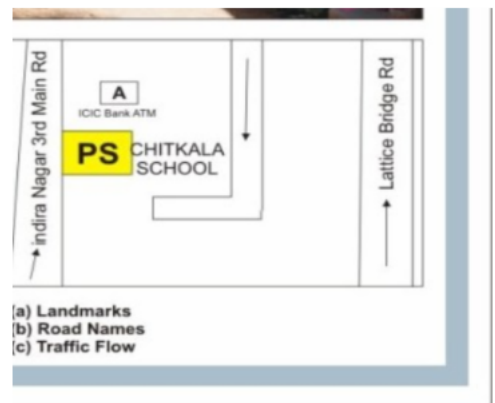

Key MAP View