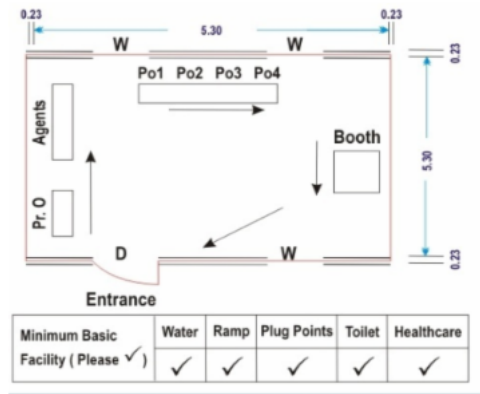

Google Map View

Polling Station Building Front View

Polling Station Front View

Cad View

Key MAP View

- (a) Landmarks
- (b) Road Names
- (c) Traffic Flow

1 பெயர் : தனசேகரன் - தந்தையின் பெயர்: வரதராஜநாயக்கர் - வீட்டு எண் : 1 வயது : 73 பாலினம் : ஆண்	XKR2376499 Photo is available	2 பெயர் : தீபா - தந்தையின் பெயர்: தனசேகரன் - வீட்டு எண் : 1 வயது : 45 பாலினம் : பெண்	EZZ3583184 Photo is available	3 பெயர் : சுமித்ரா - தந்தையின் பெயர்: தனசேகரன் - வீட்டு எண் : 1 வயது : 42 பாலினம் : பெண்	EZZ3583408 Photo is available
4 பெயர் : சரவணகுமார் - தந்தையின் பெயர்: மணிகண்டன் - வீட்டு எண் : 1 வயது : 40 பாலினம் : ஆண்	XKR0951616 Photo is available	5 பெயர் : சந்திரகுமாரி - கணவர் பெயர்: குட்டிகிருஷ்ணன் - வீட்டு எண் : 2-1 வயது : 80 பாலினம் : பெண்	EZZ3581121 Photo is available	6 பெயர் : சாத்தவிகா கோபிநாதன் தந்தையின் பெயர்: கோபிநாதன் வீட்டு எண் : 2/5,9 வயது : 23 பாலினம் : பெண்	XKR2701969 Photo is available
7 பெயர் : பத்மநாபன் - தந்தையின் பெயர்: குருநாதன் - வீட்டு எண் : 3 வயது : 77 பாலினம் : ஆண்	XKR0261172 Photo is available	8 பெயர் : ஜமுனா - கணவர் பெயர்: சம்மந்தம் - வீட்டு எண் : 3 வயது : 66 பாலினம் : பெண்	XKR0261271 Photo is available	9 பெயர் : சாந்தி - கணவர் பெயர்: சண்முகம் - வீட்டு எண் : 3 வயது : 58 பாலினம் : பெண்	XKR0261289 Photo is available
10 பெயர் : கார்த்திக் - தந்தையின் பெயர்: சம்பந்தம் - வீட்டு எண் : 3 வயது : 32 பாலினம் : ஆண்	XKR1437490 Photo is available	11 பெயர் : காயத்ரி - கணவர் பெயர்: சண்முகம் - வீட்டு எண் : 3 வயது : 32 பாலினம் : பெண்	XKR1437508 Photo is available	12 பெயர் : ரம்யா - தந்தையின் பெயர்: சந்திரசேகர் - வீட்டு எண் : 3-6 வயது : 42 பாலினம் : பெண்	EZZ3581048 Photo is available
13 பெயர் : கௌதம் - தந்தையின் பெயர்: சந்திரசேகர் - வீட்டு எண் : 3-6 வயது : 40 பாலினம் : ஆண்	EZZ3581055 Photo is available	14 பெயர் : சம்மந்தம் - தந்தையின் பெயர்: மணிவாசகம் - வீட்டு எண் : 3-7 வயது : 66 பாலினம் : ஆண்	FYL6121255 Photo is available	15 பெயர் : சண்முகம் - தந்தையின் பெயர்: மணிவாசகம் - வீட்டு எண் : 3-7 வயது : 62 பாலினம் : ஆண்	FYL6126106 Photo is available
16 பெயர் : கவிதா - கணவர் பெயர்: செந்தில்குமார் - வீட்டு எண் : 3-7 வயது : 56 பாலினம் : பெண்	EZZ3581030 Photo is available	17 பெயர் : சந்தியராஜ் - தந்தையின் பெயர்: கபிரியேல் - வீட்டு எண் : 3-11 வயது : 45 பாலினம் : ஆண்	EZZ3585015 Photo is available	18 பெயர் : தனம் இதரர் பெயர்: சாந்தி வீட்டு எண் : 3/35 வயது : 56 பாலினம் : பெண்	XKR2012953 Photo is available
19 பெயர் : சிவராம் - தந்தையின் பெயர்: இளங்கோவன் - வீட்டு எண் : 3-35 வயது : 44 பாலினம் : ஆண்	XKR1437516 Photo is available	20 பெயர் : நீதிஷ் ஸ் இதரர் பெயர்: கீர்த்தன வீட்டு எண் : 3/35 வயது : 30 பாலினம் : ஆண்	XKR2810406 Photo is available	21 பெயர் : ஜேகதீஷ்வர சண்முகம் தந்தையின் பெயர்: சண்முகம் வீட்டு எண் : 3/35,1 தளம் வயது : 26 பாலினம் : ஆண்	XKR2701910 Photo is available
22 பெயர் : ஜானகிராமன் தாயின் பெயர்: சுமதி வீட்டு எண் : 3/பி வயது : 26 பாலினம் : ஆண்	XKR2082642 Photo is available	23 பெயர் : ஹேமந்த் குமார் எல் தந்தையின் பெயர்: வால்சந்த் வீட்டு எண் : 3 சி வயது : 23 பாலினம் : ஆண்	XKR2578086 Photo is available	24 பெயர் : ஸ்ரீலதா - தந்தையின் பெயர்: சுந்தரராஜன் - வீட்டு எண் : 4 வயது : 51 பாலினம் : பெண்	EZZ5480041 Photo is available
25 பெயர் : சங்கீதா - தந்தையின் பெயர்: செல்வம் - வீட்டு எண் : 4-8 வயது : 28 பாலினம் : பெண்	XKR1975184 Photo is available	26 பெயர் : கார்த்திக் தந்தையின் பெயர்: ஜெயந்திபாபு வீட்டு எண் : 4/51 1ST FLOOR வயது : 42 பாலினம் : ஆண்	TWT3419355 Photo is available	27 பெயர் : ரேகா கணவர் பெயர்: கார்த்திக் வீட்டு எண் : 4/51 1-வது தளம் வயது : 35 பாலினம் : பெண்	XKR2733657 Photo is available
28 பெயர் : சுப்பராயன் - தந்தையின் பெயர்: சொக்கலிங்கம் - வீட்டு எண் : 5 வயது : 78 பாலினம் : ஆண்	XKR2376549 Photo is available	29 பெயர் : வெங்கடேசன் - தந்தையின் பெயர்: கிருஷ்ணசாமிஜயர் - வீட்டு எண் : 5 வயது : 77 பாலினம் : ஆண்	EZZ3581162 Photo is available	30 பெயர் : மகேஸ்வரி தேசவர் கணவர் பெயர்: வெங்கடேசன் தேசவர் வீட்டு எண் : 5 வயது : 71 பாலினம் : பெண்	XKR1437946 Photo is available