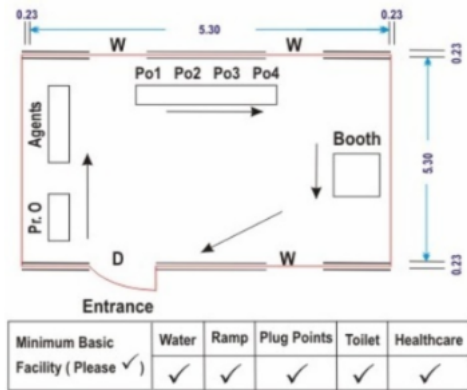

Google Map View

Polling Station Building Front View

Polling Station Front View

Cad View

Key MAP View

1 பெயர் : காசி விஸ்வநாதன் - தந்தையின் பெயர்: கணபதி - வீட்டு எண் : 1 வயது : 81 பாலினம் : ஆண் Photo is available	XKR0605337	2 பெயர் : கலைச்செல்வி - கணவர் பெயர்: காசி விஸ்வநாதன் - வீட்டு எண் : 1 வயது : 75 பாலினம் : பெண் Photo is available	XKR0604686	3 பெயர் : சிவஇளங்கோ - தந்தையின் பெயர்: பெருமாள் - வீட்டு எண் : 1 வயது : 60 பாலினம் : ஆண் Photo is available	XKR0852194
4 பெயர் : ஆனந்த் - தந்தையின் பெயர்: காசி விஸ்வநாதன் - வீட்டு எண் : 1 வயது : 50 பாலினம் : ஆண் Photo is available	XKR0604801	5 பெயர் : தமிழ் அரசன் - தந்தையின் பெயர்: அன்பழகன் - வீட்டு எண் : 1 வயது : 31 பாலினம் : ஆண் Photo is available	XKR1403302	6 பெயர் : அன்பழகன் - தந்தையின் பெயர்: சுப்பிரமணி - வீட்டு எண் : 1-1 வயது : 57 பாலினம் : ஆண் Photo is available	FYL9887480
7 பெயர் : ஈஸ்வரி - கணவர் பெயர்: அன்பழகன் - வீட்டு எண் : 1-1 வயது : 53 பாலினம் : பெண் Photo is available	FYL9887506	8 பெயர் : சிவராஜ் - தந்தையின் பெயர்: சுப்பிரமணி - வீட்டு எண் : 1-1 வயது : 43 பாலினம் : ஆண் Photo is available	EZZ3764909	9 பெயர் : உஷா ராணி கணவர் பெயர்: சிவா ராஜ் வீட்டு எண் : 1/5 வயது : 32 பாலினம் : பெண் Photo is available	XKR2573988
10 பெயர் : கவியா ஏல ஷா தந்தையின் பெயர்: லோகநாதன் கோ வீட்டு எண் : 2 வயது : 24 பாலினம் : பெண் Photo is available	XKR2641553	11 பெயர் : வெங்கடேசன் - தந்தையின் பெயர்: கன்னியப்பன் - வீட்டு எண் : 2-2 வயது : 73 பாலினம் : ஆண் Photo is available	FYL6215206	12 பெயர் : திலகம் - கணவர் பெயர்: வெங்கடேசன் - வீட்டு எண் : 2-2 வயது : 66 பாலினம் : பெண் Photo is available	FYL6215214
13 பெயர் : சசிகலா - தந்தையின் பெயர்: வெங்கடேசன் - வீட்டு எண் : 2-2 வயது : 43 பாலினம் : பெண் Photo is available	FYL6350763	14 பெயர் : கமலகண்ணன் - தந்தையின் பெயர்: வெங்கடேசன் - வீட்டு எண் : 2-2 வயது : 39 பாலினம் : ஆண் Photo is available	EZZ3767878	15 பெயர் : கீதா - தந்தையின் பெயர்: முரளி - வீட்டு எண் : 2/30 வயது : 31 பாலினம் : பெண் Photo is available	TFN1224229
16 பெயர் : சிவகணம் - தந்தையின் பெயர்: துருகையா - வீட்டு எண் : 2-69 வயது : 52 பாலினம் : ஆண் Photo is available	XKR1941707	17 பெயர் : பிருந்தா தேவி - கணவர் பெயர்: சிவகணம் - வீட்டு எண் : 2-69 வயது : 41 பாலினம் : பெண் Photo is available	XKR1941657	18 பெயர் : ஜெகநாதன் தந்தையின் பெயர்: துருகையா வீட்டு எண் : 2/69/3 வயது : 48 பாலினம் : ஆண் Photo is available	XKR2049492
19 பெயர் : பொன் செல்வம் தந்தையின் பெயர்: கூதலிங்கம் வீட்டு எண் : 2/69/3 வயது : 46 பாலினம் : ஆண் Photo is available	XKR2166973	20 பெயர் : நிவேதா - கணவர் பெயர்: கணேஷ் - வீட்டு எண் : 3 வயது : 29 பாலினம் : பெண் Photo is available	XKR1675297	21 பெயர் : மாயகிருஷ்ணன் தந்தையின் பெயர்: குன்னின்மேல்ஹவுஸ் பொன்னுசாமி வீட்டு எண் : 3-1 வயது : 65 பாலினம் : ஆண் Photo is available	FYL6217202
22 பெயர் : காஞ்சனா - கணவர் பெயர்: மாயகிருஷ்ணன் - வீட்டு எண் : 3-1 வயது : 61 பாலினம் : பெண் Photo is available	FYL6216543	23 பெயர் : கணேஷ் - தந்தையின் பெயர்: மாயகிருஷ்ணன் வீட்டு எண் : 3-5 வயது : 37 பாலினம் : ஆண் Photo is available	XKR0367201	24 பெயர் : கார்த்திக் - தந்தையின் பெயர்: மாயகிருஷ்ணன் வீட்டு எண் : 3-5 வயது : 36 பாலினம் : ஆண் Photo is available	XKR0367276
25 பெயர் : தேவகி கணவர் பெயர்: கிரி வேத முத்து வீட்டு எண் : 3/5 வயது : 34 பாலினம் : பெண் Photo is available	XKR2146587	26 பெயர் : திவ்யா - கணவர் பெயர்: கார்த்திக் - வீட்டு எண் : 3-5 வயது : 31 பாலினம் : பெண் Photo is available	XKR1978394	27 பெயர் : சபீதா கணவர் பெயர்: கணேஷ் வீட்டு எண் : 3/5 வயது : 27 பாலினம் : பெண் Photo is available	XKR2458644
28 பெயர் : அருள்ஜாய் - தந்தையின் பெயர்: வில்லியம்ஸ் - வீட்டு எண் : 3B வயது : 31 பாலினம் : ஆண் Photo is available	XKR1222173	29 பெயர் : சகாயராஜ் - தந்தையின் பெயர்: செல்வராஜ் - வீட்டு எண் : 4 வயது : 52 பாலினம் : ஆண் Photo is available	XKR1222256	30 பெயர் : முனியம்மாள் - கணவர் பெயர்: நீலகண்டன் - வீட்டு எண் : 4-3 வயது : 58 பாலினம் : பெண் Photo is available	XKR2391431