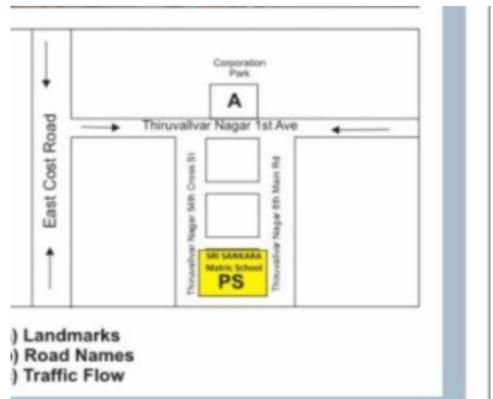

Key MAP View