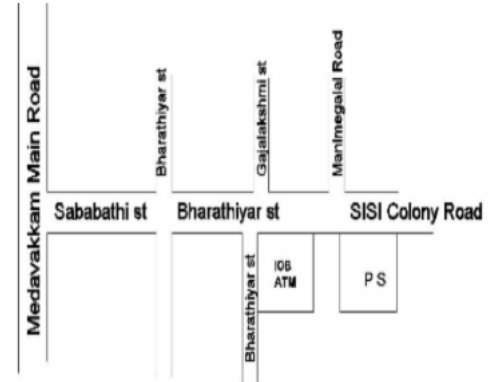

Google Map View

Polling Station Building Front View

Polling Station Front View

Cad View

Key MAP View

சட்டமன்றத் தொகுதியின் எண் மற்றும் பெயர் : 27-சோழிங்கநல்லூர்
பிரிவு எண் மற்றும் பெயர் 1-உள்ளகரம், வார்டு 168 ஏரிக்கரை தெரு