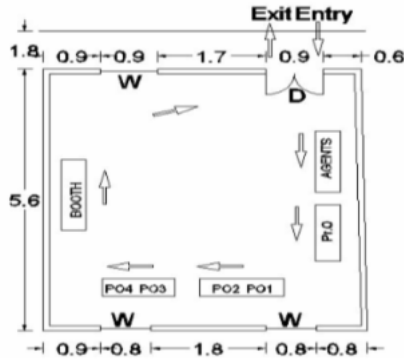

Google Map View

Polling Station Building Front View

Polling Station Front View

Cad View

Key MAP View

சட்டமன்றத் தொகுதியின் எண் மற்றும் பெயர் : 27-சோழிங்கநல்லூர்
பிரிவு எண் மற்றும் பெயர் 1-உள்ளகரம், வார்டு 168 ஏரிக்கரை தெரு