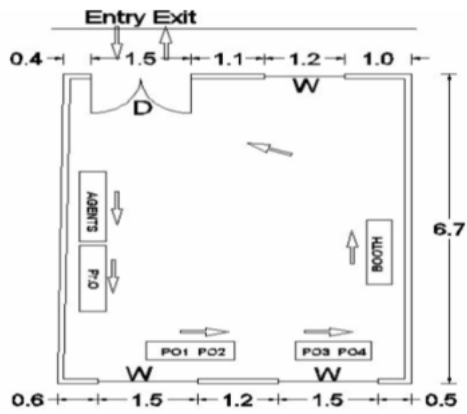

Google Map View

Polling Station Building Front View

Polling Station Front View

Cad View

Key MAP View

1 பெயர் : பரீத்தி - கணவர் பெயர் : சுதர்சன் - வீட்டு எண் : 1 வயது : 39 பாலினம் : பெண்	TAU2489060 Photo is available	2 பெயர் : பரீதரன் - தந்தையின் பெயர் : குஞ்சராமன் - வீட்டு எண் : 2 வயது : 93 பாலினம் : ஆண்	FYL9805458 Photo is available	3 பெயர் : இக்பால்அகமது - தந்தையின் பெயர் : ஆபித்உசேன் - வீட்டு எண் : 2-1 வயது : 85 பாலினம் : ஆண்	EZZ9609801 Photo is available
4 பெயர் : சையிதாபாத்திமா - கணவர் பெயர் : இக்பால்அகமது - வீட்டு எண் : 2-1 வயது : 83 பாலினம் : பெண்	EZZ9609819 Photo is available	5 பெயர் : கலைமகள் செந்தில்குமார் கணவர் பெயர் : செந்தில்குமார் வீட்டு எண் : 2ஏ மனை 211 வயது : 41 பாலினம் : பெண்	TAU6439459 Photo is available	6 பெயர் : பிராங்கலின் - தந்தையின் பெயர் : அயிர்தராஜ் - வீட்டு எண் : 2C வயது : 51 பாலினம் : ஆண்	TAU0498378 Photo is available
7 பெயர் : ஜானகி - கணவர் பெயர் : பிராங்கலின் - வீட்டு எண் : 2C வயது : 51 பாலினம் : பெண்	TAU0495945 Photo is available	8 பெயர் : ரகுநாதன் ராகவன் இதரர் பெயர் : நிர்மலா ரகுநாதன் வீட்டு எண் : 2எ, ஆபேலே அவோந்லீ வயது : 76 பாலினம் : ஆண்	TAU5051966 Photo is available	9 பெயர் : தனுஷ் தந்தையின் பெயர் : பரநபால் வீட்டு எண் : 3/2 வயது : 21 பாலினம் : ஆண்	TAU6937254 Photo is available
10 பெயர் : வசந்தா - கணவர் பெயர் : சுப்ரமணி - வீட்டு எண் : 3A வயது : 66 பாலினம் : பெண்	EZZ9615303 Photo is available	# 11 பெயர் : சு ஜெய்குமார் தந்தையின் பெயர் : சுப்ரமணி வீட்டு எண் : 161 பி வயது : 53 பாலினம் : ஆண்	EZZ9627142 Photo is available	12 பெயர் : வேல்முருகன் - தந்தையின் பெயர் : சுப்ரமணி - வீட்டு எண் : 3A வயது : 49 பாலினம் : ஆண்	EZZ9612151 Photo is available
# 13 பெயர் : சு பன்னீர்செல்வம் தந்தையின் பெயர் : சுப்ரமணி - வீட்டு எண் : 161 பி/எலி வயது : 45 பாலினம் : ஆண்	EZZ9616897 Photo is available	14 பெயர் : இரவிக்குமார் - தந்தையின் பெயர் : சோமசுந்தரம் - வீட்டு எண் : 3-D வயது : 54 பாலினம் : ஆண்	TAU2838597 Photo is available	15 பெயர் : வெங்கடலக்ஷ்மி - தந்தையின் பெயர் : கிருஷ்ணமூர்த்தி - வீட்டு எண் : 3E வயது : 44 பாலினம் : பெண்	TAU2022127 Photo is available
16 பெயர் : கிருஷ்ணன் - தந்தையின் பெயர் : பரீனிவாசன் - வீட்டு எண் : 3G வயது : 81 பாலினம் : ஆண்	TAU2838258 Photo is available	17 பெயர் : செல்வராஜ் - தந்தையின் பெயர் : அண்ணாமலை - வீட்டு எண் : 4 வயது : 68 பாலினம் : ஆண்	EZZ9645912 Photo is available	18 பெயர் : கோமதி - கணவர் பெயர் : செல்வராஜ் - வீட்டு எண் : 4 வயது : 63 பாலினம் : பெண்	TAU3298320 Photo is available
19 பெயர் : பிரபு - தந்தையின் பெயர் : செல்வராஜ் - வீட்டு எண் : 4 வயது : 41 பாலினம் : ஆண்	EZZ9646324 Photo is available	20 பெயர் : வித்யா - தந்தையின் பெயர் : செல்வராஜ் - வீட்டு எண் : 4 வயது : 39 பாலினம் : பெண்	EZZ9645862 Photo is available	21 பெயர் : திருப்புகழ்மணி - தந்தையின் பெயர் : பாஸைய்யா - வீட்டு எண் : 5 வயது : 77 பாலினம் : ஆண்	TAU5400510 Photo is available
22 பெயர் : செல்வராணி - கணவர் பெயர் : திருப்புகழ்மணி - வீட்டு எண் : 5 வயது : 67 பாலினம் : பெண்	TAU5400528 Photo is available	23 பெயர் : அருண் - தந்தையின் பெயர் : திருப்புகழ்மணி - வீட்டு எண் : 5 வயது : 46 பாலினம் : ஆண்	EZZ9616111 Photo is available	24 பெயர் : தங்கமணி - கணவர் பெயர் : சரவணன் - வீட்டு எண் : 5 வயது : 41 பாலினம் : பெண்	TAU0497636 Photo is available
25 பெயர் : ராஜலட்சுமி - கணவர் பெயர் : அருண் - வீட்டு எண் : 5-157B வயது : 37 பாலினம் : பெண்	TAU0497610 Photo is available	26 பெயர் : ஆர்த்தி - கணவர் பெயர் : சிவகுமார் - வீட்டு எண் : 5B வயது : 46 பாலினம் : பெண்	EZZ9617945 Photo is available	27 பெயர் : சிவராமன் - தந்தையின் பெயர் : சீதாபதி - வீட்டு எண் : 6 வயது : 73 பாலினம் : ஆண்	EZZ9627860 Photo is available
28 பெயர் : புவனேஸ்வரி - கணவர் பெயர் : சிவராமன் - வீட்டு எண் : 6 வயது : 68 பாலினம் : பெண்	EZZ9628223 Photo is available	29 பெயர் : கலையரசி கணவர் பெயர் : ஏழுமலை வீட்டு எண் : 7 வயது : 62 பாலினம் : பெண்	TAU6937239 Photo is available	30 பெயர் : சங்கர் தந்தையின் பெயர் : கண்ணன் வீட்டு எண் : 8 வயது : 54 பாலினம் : ஆண்	TAU6937304 Photo is available