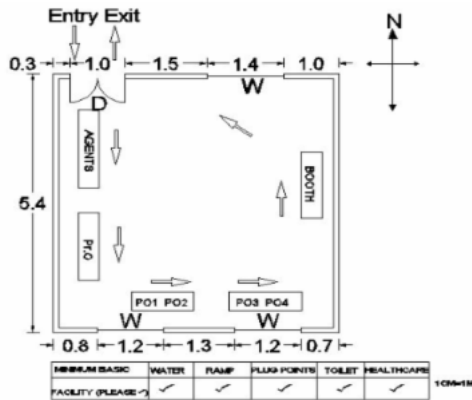

வாக்காளர் பதிவு அலுவலரின்
கையொப்பம்

Nazri Naksha

Google Map View

Polling Station Building Front View

Polling Station Front View

Cad View

Key MAP View

| | | | | | |
|--|------------|--|------------|---|------------|
| 1 பெயர் : லெஷ்மி - கணவர் பெயர்: சுப்பிரமணியன் - வீட்டு எண் : 1-H வயது : 71 பாலினம் : பெண் Photo is available | TAU3580701 | 2 பெயர் : சங்கரன் - தந்தையின் பெயர்: சுப்பிரமணியன் - வீட்டு எண் : 1-H வயது : 48 பாலினம் : ஆண் Photo is available | TAU3580719 | 3 பெயர் : வேங்கடாத்ரி - தந்தையின் பெயர்: கோபாலகிருஷ்ணன் - வீட்டு எண் : 2 வயது : 77 பாலினம் : ஆண் Photo is available | EZZ9647785 |
| 4 பெயர் : சுகுணா - கணவர் பெயர்: வேங்கடாத்ரி - வீட்டு எண் : 2 வயது : 73 பாலினம் : பெண் Photo is available | EZZ5300660 | # 5 பெயர் : ஸ்ரீரங்கராஜன் வே தந்தையின் பெயர்: வேங்கடாத்ரி - வீட்டு எண் : 2 வயது : 47 பாலினம் : ஆண் Photo is available | EZZ9647777 | 6 பெயர் : பிலிப்ஸ் - தந்தையின் பெயர்: பிலிப்மாத்யூ - வீட்டு எண் : 3 வயது : 45 பாலினம் : ஆண் Photo is available | TAU0063404 |
| 7 பெயர் : விக்னெஷ் ராஜா ராஜாரத்தினம் இதரர் பெயர்: ஜாவைலா ஸ்ரீ வீட்டு எண் : 3/16 வயது : 44 பாலினம் : ஆண் Photo is available | TAU5961768 | 8 பெயர் : மாதவன் - தந்தையின் பெயர்: வெங்கடேசன் - வீட்டு எண் : 4 வயது : 63 பாலினம் : ஆண் Photo is available | TAU0501379 | S 9 பெயர் : அனுராதா - தந்தையின் பெயர்: மாதவன் - வீட்டு எண் : 4 வயது : 33 பாலினம் : பெண் DELETED Photo is available | TAU2023422 |
| 10 பெயர் : ஏம் அகாஷ் தந்தையின் பெயர்: வீ மாதவன் வீட்டு எண் : 4 வயது : 24 பாலினம் : ஆண் Photo is available | TAU5659024 | 11 பெயர் : விஜய் ராகவ் தந்தையின் பெயர்: ரமேஷ் வீட்டு எண் : 4 வயது : 23 பாலினம் : ஆண் Photo is available | TAU5882022 | 12 பெயர் : ஸாக்ய இருதய ராஜ் தந்தையின் பெயர்: அருள் சாமி வீட்டு எண் : 4/234 வயது : 60 பாலினம் : ஆண் Photo is available | TAU5225008 |
| 13 பெயர் : ரவிசுமார் - தந்தையின் பெயர்: ஜெகநாதன் - வீட்டு எண் : 5 வயது : 62 பாலினம் : ஆண் Photo is available | EZZ8392474 | 14 பெயர் : ஆஷா - கணவர் பெயர்: ரவிசுமார் - வீட்டு எண் : 5 வயது : 56 பாலினம் : பெண் Photo is available | EZZ8392482 | 15 பெயர் : ஜெயவேல் - தந்தையின் பெயர்: ரங்கசாமி - வீட்டு எண் : 6 வயது : 72 பாலினம் : ஆண் Photo is available | TAU5401492 |
| 16 பெயர் : புவனேஸ்வரி - கணவர் பெயர்: ஜெயவேல் - வீட்டு எண் : 6 வயது : 60 பாலினம் : பெண் Photo is available | FYL2723401 | 17 பெயர் : ராஜகோபால் - தந்தையின் பெயர்: கிருஷ்ணசாமி - வீட்டு எண் : 7 வயது : 72 பாலினம் : ஆண் Photo is available | TAU5401500 | 18 பெயர் : மீனா - கணவர் பெயர்: ராஜகோபால் - வீட்டு எண் : 7 வயது : 62 பாலினம் : பெண் Photo is available | TAU5401518 |
| S 19 பெயர் : தமிழ்செல்வி அய்யாத்திராமன் கணவர் பெயர்: நிக் கோலஸ் ராஜன் வீட்டு எண் : 7 வயது : 55 பாலினம் : பெண் DELETED Photo is available | TAU6562235 | 20 பெயர் : கிருஷ்ணசுமார் - தந்தையின் பெயர்: ராஜகோபால் - வீட்டு எண் : 7 வயது : 39 பாலினம் : ஆண் Photo is available | EZZ9648130 | 21 பெயர் : ஸ்வர்ணசூரியா - தந்தையின் பெயர்: ராஜகோபால் - வீட்டு எண் : 7 வயது : 36 பாலினம் : பெண் Photo is available | TAU0064717 |
| 22 பெயர் : நாராயணன் - தந்தையின் பெயர்: கேசவலு - வீட்டு எண் : 8 வயது : 64 பாலினம் : ஆண் Photo is available | EZZ5301213 | 23 பெயர் : செல்வி - கணவர் பெயர்: நாராயணன் - வீட்டு எண் : 8 வயது : 55 பாலினம் : பெண் Photo is available | EZZ5301221 | 24 பெயர் : செல்வசுமார் - தந்தையின் பெயர்: நாராயணன் - வீட்டு எண் : 8 வயது : 35 பாலினம் : ஆண் Photo is available | EZZ5647573 |
| 25 பெயர் : உமாமைஸ்வரி - கணவர் பெயர்: சங்கரன் - வீட்டு எண் : 11 வயது : 43 பாலினம் : பெண் Photo is available | TAU3580982 | 26 பெயர் : சசிகலா - கணவர் பெயர்: சேகர் - வீட்டு எண் : 14 வயது : 62 பாலினம் : பெண் Photo is available | EZZ5301130 | 27 பெயர் : சஞ்சய்சுமார் - தந்தையின் பெயர்: சேகர் - வீட்டு எண் : 14 வயது : 37 பாலினம் : ஆண் Photo is available | TAU2024297 |
| 28 பெயர் : சேகர் - தந்தையின் பெயர்: ஆறுமுகம் - வீட்டு எண் : 14plot வயது : 71 பாலினம் : ஆண் Photo is available | EZZ5301122 | 29 பெயர் : உமாபதி தந்தையின் பெயர்: ராஜ் வீட்டு எண் : 15 வயது : 51 பாலினம் : ஆண் Photo is available | TAU5250410 | 30 பெயர் : லஷ்மி கணவர் பெயர்: உமாபதி வீட்டு எண் : 15 வயது : 48 பாலினம் : பெண் Photo is available | TAU5250394 |