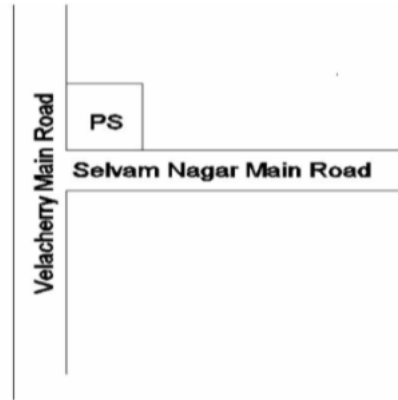

Key MAP View