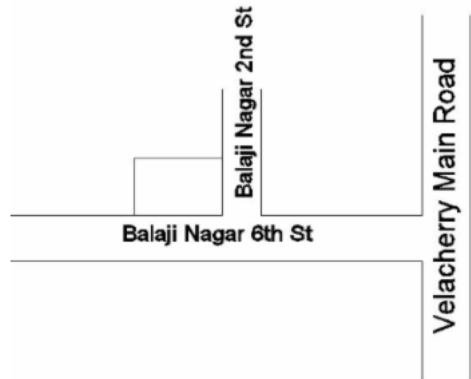

Google Map View

Polling Station Building Front View

Polling Station Front View

Cad View

Key MAP View

சட்டமன்றத் தொகுதியின் எண் மற்றும் பெயர் : 27-சோழிங்கநல்லூர்
பிரிவு எண் மற்றும் பெயர் 1-பள்ளிக்கரணை, வார்டு 189 ஐ ஐ டி காலனி 2வது மெயின்ரோடு