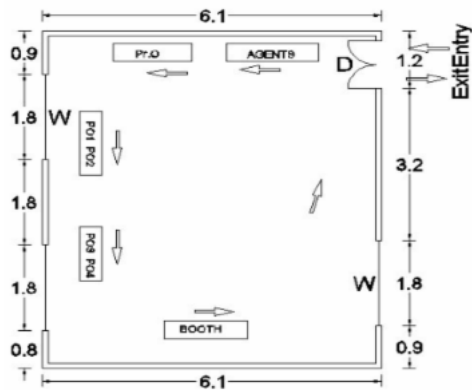

Google Map View

Polling Station Building Front View

Polling Station Front View

Cad View

Key MAP View

சட்டமன்றத் தொகுதியின் எண் மற்றும் பெயர் : 27-சோழிங்கநல்லூர்
பிரிவு எண் மற்றும் பெயர் 1-பள்ளிக்கரணை, வார்டு 189 ஐ ஐ டி காலனி 2வது மெயின்ரோடு