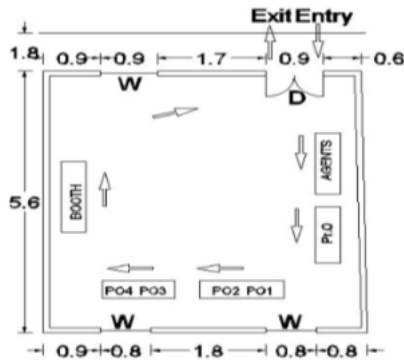

Google Map View

Polling Station Building Front View

Polling Station Front View

Cad View

Key MAP View

சட்டமன்றத் தொகுதியின் எண் மற்றும் பெயர் : 27-சோழிங்கநல்லூர்
பிரிவு எண் மற்றும் பெயர் 1-உள்ளகரம், வார்டு 168 எம் ஜி ஆர் தெரு