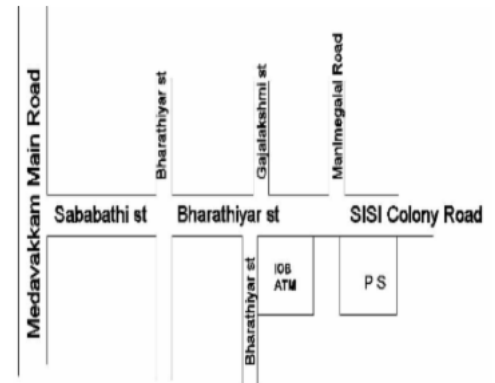

Google Map View

Polling Station Building Front View

Polling Station Front View

Cad View

Key MAP View

சட்டமன்றத் தொகுதியின் எண் மற்றும் பெயர் : 27-சோழிங்கநல்லூர்
பிரிவு எண் மற்றும் பெயர் 1-உள்ளகரம், வார்டு 168 எம் ஜி ஆர் தெரு