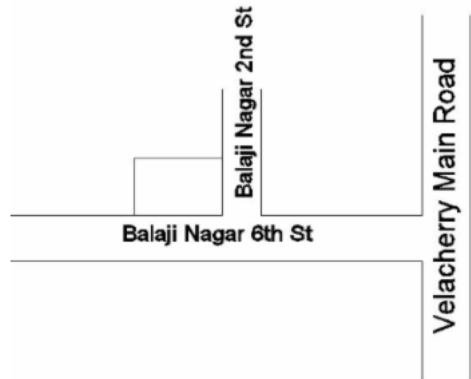

Key MAP View