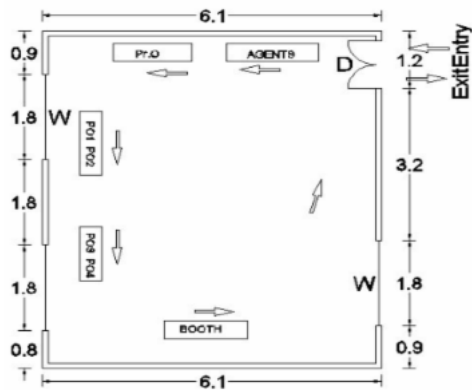

Google Map View

Polling Station Building Front View

Polling Station Front View

Cad View

Key MAP View

1 பெயர் : பலராமன் - தந்தையின் பெயர்: சொக்கலிங்கம் - வீட்டு எண் : 1 வயது : 74 பாலினம் : ஆண்	TAU2031516 Photo is available	2 பெயர் : பாளையம் - தந்தையின் பெயர்: கண்ணன் - வீட்டு எண் : 1 வயது : 73 பாலினம் : ஆண்	TAU2030930 Photo is available	3 பெயர் : கௌரி - கணவர் பெயர்: பாளையம் - வீட்டு எண் : 1 வயது : 67 பாலினம் : பெண்	TAU2030922 Photo is available
4 பெயர் : லதா - கணவர் பெயர்: கோபி - வீட்டு எண் : 1 வயது : 46 பாலினம் : பெண்	TAU2031292 Photo is available	5 பெயர் : சித்ரலேகா கணவர் பெயர்: வேலுமணி வீட்டு எண் : 1 வயது : 43 பாலினம் : பெண்	TAU5096136 Photo is available	6 பெயர் : சௌப்பன்பிரியா - கணவர் பெயர்: ராஜா - வீட்டு எண் : 1 வயது : 36 பாலினம் : பெண்	TAU2031284 Photo is available
7 பெயர் : பிரியா - கணவர் பெயர்: சரவணன் - வீட்டு எண் : 1 வயது : 32 பாலினம் : பெண்	TAU2846640 Photo is available	8 பெயர் : துளசி ராம் - தந்தையின் பெயர்: நாராயணசாமி - வீட்டு எண் : 3 வயது : 66 பாலினம் : ஆண்	TAU4026654 Photo is available	9 பெயர் : தீபக்குமார் - தந்தையின் பெயர்: துளசி ராம் - வீட்டு எண் : 3 வயது : 41 பாலினம் : ஆண்	TAU4026852 Photo is available
10 பெயர் : சந்தோஷ் தந்தையின் பெயர்: சிவக்குமார் வீட்டு எண் : 3 வயது : 21 பாலினம் : ஆண்	TAU6526750 Photo is available	S 11 பெயர் : வித்யா - கணவர் பெயர்: பந்நிவாசன் - வீட்டு எண் : 3A வயது : 52 பாலினம் : பெண்	TAU0067421 Photo is available	12 பெயர் : ஜானகி தாயின் பெயர்: வித்யா வீட்டு எண் : 3ஏ ஹரிணி பிளாக்,தோஷி எம்ஃபநி வயது : 27 பாலினம் : பெண்	TAU7109952 Photo is available
13 பெயர் : சித்தார்த் சுந்தர் - தந்தையின் பெயர்: விஜயகுமார் - வீட்டு எண் : 3 எஸ் 1 வீனஸ் அபார்ட்மெண்ட் வயது : 36 பாலினம் : ஆண்	IXT0461392 Photo is available	14 பெயர் : ஆர்த்தி அருண் குமார் தந்தையின் பெயர்: அருண் குமார் வீட்டு எண் : 4 வயது : 33 பாலினம் : பெண்	TAU6040554 Photo is available	15 பெயர் : தர்மலிங்கம் - தந்தையின் பெயர்: துரைராஜ் - வீட்டு எண் : 4 வயது : 32 பாலினம் : ஆண்	TAU2031441 Photo is available
16 பெயர் : பிரித்தி தந்தையின் பெயர்: அருண் குமார் வீட்டு எண் : 4 வயது : 28 பாலினம் : பெண்	TAU6035398 Photo is available	17 பெயர் : சின்னா - தந்தையின் பெயர்: துரை ராஜ் - வீட்டு எண் : 5-2 வயது : 40 பாலினம் : ஆண்	TAU3464591 Photo is available	18 பெயர் : மணிகண்டன் - தந்தையின் பெயர்: ராமர் - வீட்டு எண் : 6 வயது : 47 பாலினம் : ஆண்	TAU3464690 Photo is available
19 பெயர் : இளையராஜா - தந்தையின் பெயர்: சின்னசாமி - வீட்டு எண் : 7-11 வயது : 37 பாலினம் : ஆண்	TAU3820677 Photo is available	20 பெயர் : சசிகலா - கணவர் பெயர்: சுந்தர்ராஜன் - வீட்டு எண் : 7-21 வயது : 44 பாலினம் : பெண்	TAU4026688 Photo is available	21 பெயர் : சசிலா - கணவர் பெயர்: ஜீவா - வீட்டு எண் : 7-21 வயது : 44 பாலினம் : பெண்	TAU4026845 Photo is available
22 பெயர் : விக்னேஷ் - தந்தையின் பெயர்: கண்ணன் - வீட்டு எண் : 7-21 வயது : 31 பாலினம் : ஆண்	TAU4026647 Photo is available	23 பெயர் : ஜெயராமன் - தந்தையின் பெயர்: பெருமாள் - வீட்டு எண் : 13-1 வயது : 61 பாலினம் : ஆண்	TAU2495034 Photo is available	24 பெயர் : செல்லம் - கணவர் பெயர்: ஜெயராமன் - வீட்டு எண் : 13-1 வயது : 56 பாலினம் : பெண்	TAU2495455 Photo is available
25 பெயர் : ஜெயந்தி - கணவர் பெயர்: சுரேஷ் - வீட்டு எண் : 36 வயது : 43 பாலினம் : பெண்	TAU0067793 Photo is available	26 பெயர் : ராஜலட்சுமி - தந்தையின் பெயர்: அழகப்பன் - வீட்டு எண் : 48 வயது : 29 பாலினம் : பெண்	TAU2846855 Photo is available	27 பெயர் : லதா - கணவர் பெயர்: ஜெயராமன் - வீட்டு எண் : 50 வயது : 71 பாலினம் : பெண்	TAU3794971 Photo is available
28 பெயர் : கார்த்திகேயன் - தந்தையின் பெயர்: ஜெயராமன் - வீட்டு எண் : 50 வயது : 49 பாலினம் : ஆண்	TAU3794989 Photo is available	29 பெயர் : பிரியதர்ஷினி கே தாயின் பெயர்: ஏழுமலை வீட்டு எண் : 066 வயது : 25 பாலினம் : பெண்	TAU4975363 Photo is available	Q 30 பெயர் : கவிதா - தந்தையின் பெயர்: டார்ரி வீட்டு எண் : 69 வயது : 38 பாலினம் : பெண்	TAU0593129 Photo is available