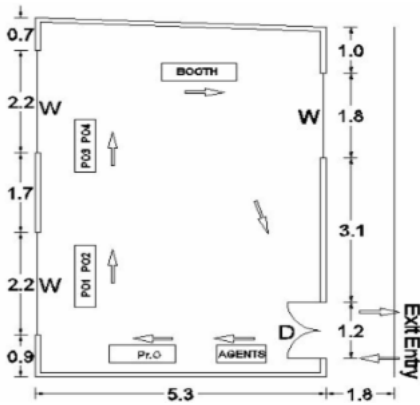

Google Map View

Polling Station Building Front View

Polling Station Front View

Cad View

Key MAP View

1 பெயர் : கோமதி - கணவர் பெயர்: மணிகண்டன் - வீட்டு எண் : 1 வயது : 37 பாலினம் : பெண்	TAU2847689 Photo is available	2 பெயர் : யுவராஜ் - தந்தையின் பெயர்: ஆனந்த் - வீட்டு எண் : 1 வயது : 31 பாலினம் : ஆண்	TAU2848018 Photo is available	3 பெயர் : மகாலக்ஷ்மி - தந்தையின் பெயர்: பூபாலன் - வீட்டு எண் : 2 வயது : 30 பாலினம் : பெண்	TAU3302825 Photo is available
4 பெயர் : ஜீவிதா தந்தையின் பெயர்: மேகநாதன் வீட்டு எண் : 2 வயது : 26 பாலினம் : பெண்	TAU5250840 Photo is available	5 பெயர் : கேசவன் தந்தையின் பெயர்: மருது வீட்டு எண் : 2பி வயது : 60 பாலினம் : ஆண்	TAU5348271 Photo is available	6 பெயர் : அங்குமதி இதரர் பெயர்: வாசுகி வீட்டு எண் : 4 வயது : 72 பாலினம் : ஆண்	TAU5282959 Photo is available
7 பெயர் : கார்த்திகேயன் - தாயின் பெயர்: பிரபாவதி - வீட்டு எண் : 4 வயது : 34 பாலினம் : ஆண்	TAU2032084 Photo is available	8 பெயர் : கோபிக்ரிஷ்ணன் தந்தையின் பெயர்: பரந்தாமன் வீட்டு எண் : 4 வயது : 24 பாலினம் : ஆண்	TAU5920764 Photo is available	9 பெயர் : சையத் அப்துர் ரஹ்மான் தந்தையின் பெயர்: சையத் பல்லுதீன் வீட்டு எண் : 4B3, முதல் மாடி, வயது : 34 பாலினம் : ஆண்	TAU5006895 Photo is available
10 பெயர் : பிரபாவதி - தந்தையின் பெயர்: சந்திரன் - வீட்டு எண் : 5 வயது : 55 பாலினம் : பெண்	FYL4955647 Photo is available	11 பெயர் : மாதேஷ் தந்தையின் பெயர்: பாலசுப்ரமணியம் வீட்டு எண் : 11 வயது : 26 பாலினம் : ஆண்	TAU5348198 Photo is available	12 பெயர் : விக்னேஷ் தந்தையின் பெயர்: முருகேசன் வீட்டு எண் : 12 வயது : 27 பாலினம் : ஆண்	TAU6039721 Photo is available
13 பெயர் : கார்த்திகயன் தந்தையின் பெயர்: ராஜேந்திரன் வீட்டு எண் : 4-வது மனை வயது : 35 பாலினம் : ஆண்	TAU5006788 Photo is available	14 பெயர் : சிவப்பிரகாஷ் - தந்தையின் பெயர்: பக்கிரிசாமி - வீட்டு எண் : 12B வயது : 43 பாலினம் : ஆண்	EZZ6360622 Photo is available	15 பெயர் : வெங்கடேஷ் - தந்தையின் பெயர்: கோவிந்தசாமி - வீட்டு எண் : 13 வயது : 29 பாலினம் : ஆண்	TAU3583788 Photo is available
16 பெயர் : கிஷோர் தந்தையின் பெயர்: கார்த்திகேயன் வீட்டு எண் : 13 பார்ட் 1 வயது : 25 பாலினம் : ஆண்	TAU5006887 Photo is available	17 பெயர் : சக்திவேல் - தந்தையின் பெயர்: தேவராஜ் - வீட்டு எண் : 14 வயது : 51 பாலினம் : ஆண்	FYL4965000 Photo is available	18 பெயர் : மஞ்சளா - கணவர் பெயர்: சக்திவேல் - வீட்டு எண் : 14 வயது : 50 பாலினம் : பெண்	FYL2433506 Photo is available
19 பெயர் : கௌதமி - தந்தையின் பெயர்: சக்திவேல் - வீட்டு எண் : 14 வயது : 28 பாலினம் : பெண்	TAU4029088 Photo is available	20 பெயர் : ரேவதி தந்தையின் பெயர்: சக்திவேல் வீட்டு எண் : 14 வயது : 26 பாலினம் : பெண்	TAU4881009 Photo is available	21 பெயர் : தேவி தந்தையின் பெயர்: ஜெயபால் வீட்டு எண் : 15 வயது : 25 பாலினம் : பெண்	TAU5167176 Photo is available
22 பெயர் : வசந்த் குமார் தந்தையின் பெயர்: முருகன் வீட்டு எண் : 15 வயது : 22 பாலினம் : ஆண்	TAU6512735 Photo is available	23 பெயர் : வினாயகம் - தந்தையின் பெயர்: குப்புசாமி - வீட்டு எண் : 15-14 வயது : 59 பாலினம் : ஆண்	TAU2031797 Photo is available	24 பெயர் : சுப்புலட்சுமி - கணவர் பெயர்: ரவி - வீட்டு எண் : 15-14 வயது : 37 பாலினம் : பெண்	TAU2031771 Photo is available
25 பெயர் : சூதா - கணவர் பெயர்: முரளி - வீட்டு எண் : 15-14 வயது : 30 பாலினம் : பெண்	TAU3821493 Photo is available	26 பெயர் : கமலகண்ணன் தந்தையின் பெயர்: ஏழுமலை வீட்டு எண் : 16 வயது : 61 பாலினம் : ஆண்	TAU4880878 Photo is available	27 பெயர் : செல்வி கணவர் பெயர்: கமலகண்ணன் வீட்டு எண் : 16 வயது : 56 பாலினம் : பெண்	TAU4880886 Photo is available
28 பெயர் : உமாமகேஸ்வரி - தந்தையின் பெயர்: மனோகரன் - வீட்டு எண் : 16 வயது : 30 பாலினம் : பெண்	TAU3583705 Photo is available	29 பெயர் : ஸ்ரீவாணி - தந்தையின் பெயர்: கமலகண்ணன் - வீட்டு எண் : 16 வயது : 30 பாலினம் : பெண்	TAU4543237 Photo is available	30 பெயர் : நரேஷ் குமார் தந்தையின் பெயர்: கண்ணன் வீட்டு எண் : 17 பார்ட் 1 வயது : 26 பாலினம் : ஆண்	TAU5006986 Photo is available