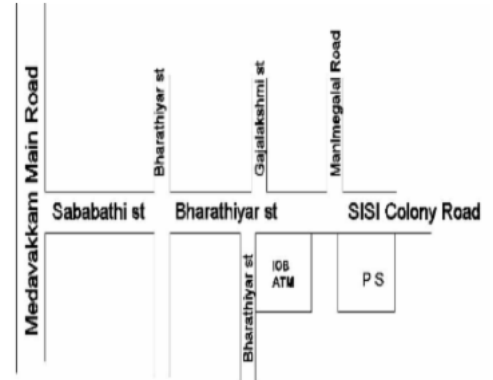

Key MAP View